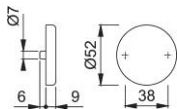

Produktdatenblatt

duraplus[®]

42KVS

HOPPE-Aluminium-Schlüsselrosetten-Paar für Innentüren:

- Unterkonstruktion: Kunststoff, Stütznocken
- Befestigung: verdeckt, durchgehend, wechselseitig, Mehrzweckschrauben

Artikelnummer	6986244
EAN-Code	4012789025989
Herkunftsland	Italien
Warentarifnummer	83024110
Türdicke	37-42 mm
Stiftstärke WC	
Lochung	blind
Schrauben	4,0x45 mm
Farbe	F1 Aluminium silberfarben
Sortiment	Kern-Sortiment
Packeinheit	10
Karton	50