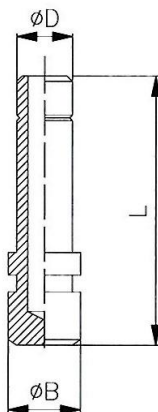

55.014-8-E

T-Einschraubverschraubung, drehbar, Außengewinde zylindrisch

Artikel Nr.	Typen Nr.	ØD	G	ØB	H	L	L1		Löse ring
116216	55.018-4-E	4,0	G 1/8	13,0	6,0	17,5	18,5	13	Hostaform
116217	55.018-6-E	6,0	G 1/8	13,0	6,0	21,0	18,5	13	Hostaform
116218	55.018-8-E	8,0	G 1/8	13,0	6,0	23,0	20,5	13	Hostaform
116214	55.014-6-E	6,0	G 1/4	16,0	8,0	21,0	22,5	13	Hostaform
116215	55.014-8-E	8,0	G 1/4	16,0	8,0	23,0	22,5	13	Hostaform
116213	55.014-10-E	10,0	G 1/4	16,0	8,0	25,5	24,5	16	Ms. vern. schwarz

56.014-8-E

Winkelschwenkverschraubung, drehbar, Außengewinde zylindrisch

Artikel Nr.	Typen Nr.	ØD	G	ØA	H	L1	L		Löse ring
116275	56.005-4-E	4,0	M5	2,0	4,0	17,0	18,5	2	Hostaform
116278	56.018-4-E	4,0	G 1/8	5,5	6,0	25,0	21,0	3	Hostaform
116279	56.018-6-E	6,0	G 1/8	5,5	6,0	25,0	23,5	3	Hostaform
116280	56.018-8-E	8,0	G 1/8	5,5	6,0	25,0	24,5	3	Hostaform
116276	56.014-6-E	6,0	G 1/4	7,8	8,0	29,3	24,5	4	Hostaform
116277	56.014-8-E	8,0	G 1/4	7,8	8,0	29,3	26,0	4	Hostaform

57.0604-E

Reduzierstücke

Nur für den Einsatz in Kombination mit Schnellsteckverbindungen der Serie »value line« empfohlen. Die Eignungsprüfung für den Einsatz mit anderen Serien obliegt dem Anwender.

Typen Nr.	Artikel Nr.	ØD1	ØD2	ØC	ØB	L	Lösering
57.0604-E	116295	6,0	4,0	3,0	9,0	30,5	Hostaform
57.0806-E	116296	8,0	6,0	5,0	10,5	33,5	Hostaform
57.1006-E	116297	10,0	6,0	5,0	10,5	37,5	Ms. vern. schwarz
57.1008-E	116298	10,0	8,0	7,0	13,0	38,0	Ms. vern. schwarz