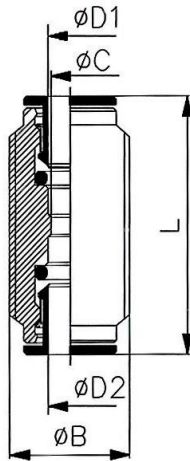

45.014-8-E

Gerade Einschraubverschraubung mit Außengewinde

Artikel Nr.	Typen Nr.	ØD	G	ØC	ØB	H	L			Löse ring
115912	45.005-4-E	4,0	M5	2,6	8,0	4,0	20,5	-	3	Hostaform
115913	45.005-6-E	6,0	M5	2,6	8,0	4,0	22,5	-	3	Hostaform
115920	45.018-4-E	4,0	G 1/8	2,6	13,5	6,0	20,0	9	3	Hostaform
115921	45.018-6-E	6,0	G 1/8	4,2	13,5	6,0	24,0	11	4	Hostaform
115922	45.018-8-E	8,0	G 1/8	5,0	13,0	6,0	26,5	13	5	Hostaform
115917	45.014-4-E	4,0	G 1/4	2,6	17,0	6,5	19,5	9	3	Hostaform
115918	45.014-6-E	6,0	G 1/4	5,0	17,0	6,5	22,5	11	4	Hostaform
115919	45.014-8-E	8,0	G 1/4	6,2	17,0	6,5	25,0	13	6	Hostaform
115916	45.014-10-E	10,0	G 1/4	7,3	16,0	6,5	27,5	16	7	Ms. vern. schwarz
Artikel Nr. 115916 = Auslaufartikel. Artikel nicht mehr verfügbar. Ersatzartikel 108562 (745.014-10)										
115925	45.038-8-E	8,0	G 3/8	6,2	20,0	9,0	25,0	13	6	Hostaform
115923	45.038-10-E	10,0	G 3/8	8,3	21,0	9,0	29,5	16	8	Ms. vern. schwarz
Artikel Nr. 115923 = Auslaufartikel. Artikel nicht mehr verfügbar. Ersatzartikel 108565 (745.038-10)										
115924	45.038-12-E	12,0	G 3/8	10,3	21,0	9,0	31,0	18	10	Ms. vern. schwarz
115914	45.012-10-E	10,0	G 1/2	8,2	24,0	11,0	31,0	16	8	Ms. vern. schwarz
Artikel Nr. 115914 = Auslaufartikel. Artikel nicht mehr verfügbar. Ersatzartikel 108568 (745.012-10)										
115915	45.012-12-E	12,0	G 1/2	10,3	24,0	11,0	31,0	18	10	Ms. vern. schwarz

46.014-8-E

Gerade Aufschraubverschraubung mit Innengewinde

Artikel Nr.	Typen Nr.	ØD	G	ØC	ØB	H	L		Lösering
115929	46.018-4-E	4,0	G 1/8	3,0	11,0	6,0	26,5	9	Hostaform
115930	46.018-6-E	6,0	G 1/8	5,0	11,0	6,0	27,0	11	Hostaform
115931	46.018-8-E	8,0	G 1/8	7,0	11,0	6,0	28,0	13	Hostaform
115927	46.014-6-E	6,0	G 1/4	5,0	16,0	13,0	31,0	11	Hostaform
115928	46.014-8-E	8,0	G 1/4	7,0	16,0	13,0	32,0	13	Hostaform
115926	46.014-10-E	10,0	G 1/4	9,0	16,0	13,0	32,0	16	Ms. vern. schwarz
Artikel Nr. 115926 = Auslaufartikel. Artikel nicht mehr verfügbar. Ersatzartikel 108580 (746.014-10)									