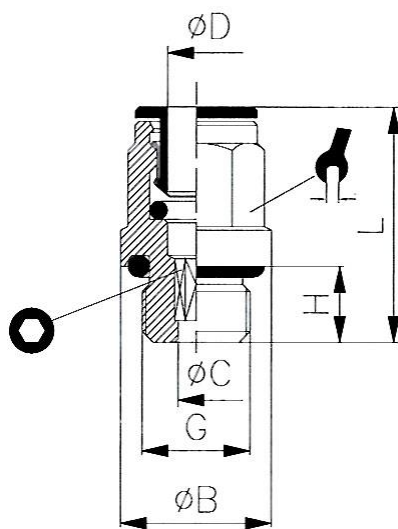

45.014-8-E

Gerade Einschraubverschraubung mit Außengewinde

Artikel Nr.	Typen Nr.	ØD	G	ØC	ØB	H	L			Löse ring
115912	45.005-4-E	4,0	M5	2,6	8,0	4,0	20,5	-	3	Hostaform
115913	45.005-6-E	6,0	M5	2,6	8,0	4,0	22,5	-	3	Hostaform
115920	45.018-4-E	4,0	G 1/8	2,6	13,5	6,0	20,0	9	3	Hostaform
115921	45.018-6-E	6,0	G 1/8	4,2	13,5	6,0	24,0	11	4	Hostaform
115922	45.018-8-E	8,0	G 1/8	5,0	13,0	6,0	26,5	13	5	Hostaform
115917	45.014-4-E	4,0	G 1/4	2,6	17,0	6,5	19,5	9	3	Hostaform
115918	45.014-6-E	6,0	G 1/4	5,0	17,0	6,5	22,5	11	4	Hostaform
115919	45.014-8-E	8,0	G 1/4	6,2	17,0	6,5	25,0	13	6	Hostaform
115916	45.014-10-E	10,0	G 1/4	7,3	16,0	6,5	27,5	16	7	Ms. vern. schwarz
Artikel Nr. 115916 = Auslaufartikel. Artikel nicht mehr verfügbar. Ersatzartikel 108562 (745.014-10)										
115925	45.038-8-E	8,0	G 3/8	6,2	20,0	9,0	25,0	13	6	Hostaform
115923	45.038-10-E	10,0	G 3/8	8,3	21,0	9,0	29,5	16	8	Ms. vern. schwarz
Artikel Nr. 115923 = Auslaufartikel. Artikel nicht mehr verfügbar. Ersatzartikel 108565 (745.038-10)										
115924	45.038-12-E	12,0	G 3/8	10,3	21,0	9,0	31,0	18	10	Ms. vern. schwarz
115914	45.012-10-E	10,0	G 1/2	8,2	24,0	11,0	31,0	16	8	Ms. vern. schwarz
Artikel Nr. 115914 = Auslaufartikel. Artikel nicht mehr verfügbar. Ersatzartikel 108568 (745.012-10)										
115915	45.012-12-E	12,0	G 1/2	10,3	24,0	11,0	31,0	18	10	Ms. vern. schwarz

46.014-8-E

Gerade Aufschraubverschraubung mit Innengewinde

Artikel Nr.	Typen Nr.	ØD	G	ØC	ØB	H	L		Lösering
115929	46.018-4-E	4,0	G 1/8	3,0	11,0	6,0	26,5	9	Hostaform
115930	46.018-6-E	6,0	G 1/8	5,0	11,0	6,0	27,0	11	Hostaform
115931	46.018-8-E	8,0	G 1/8	7,0	11,0	6,0	28,0	13	Hostaform
115927	46.014-6-E	6,0	G 1/4	5,0	16,0	13,0	31,0	11	Hostaform
115928	46.014-8-E	8,0	G 1/4	7,0	16,0	13,0	32,0	13	Hostaform
115926	46.014-10-E	10,0	G 1/4	9,0	16,0	13,0	32,0	16	Ms. vern. schwarz
Artikel Nr. 115926 = Auslaufartikel. Artikel nicht mehr verfügbar. Ersatzartikel 108580 (746.014-10)									