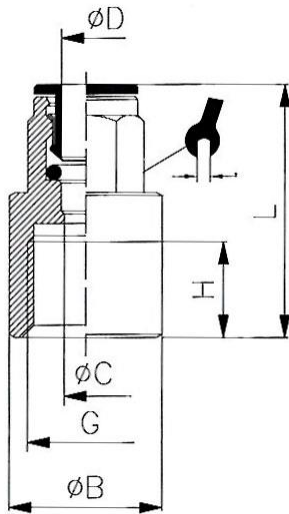

45.014-8-E

Gerade Einschraubverschraubung mit Außengewinde

Artikel Nr.	Typen Nr.	ØD	G	ØC	ØB	H	L			Löse ring
115912	45.005-4-E	4,0	M5	2,6	8,0	4,0	20,5	-	3	Hostaform
115913	45.005-6-E	6,0	M5	2,6	8,0	4,0	22,5	-	3	Hostaform
115920	45.018-4-E	4,0	G 1/8	2,6	13,5	6,0	20,0	9	3	Hostaform
115921	45.018-6-E	6,0	G 1/8	4,2	13,5	6,0	24,0	11	4	Hostaform
115922	45.018-8-E	8,0	G 1/8	5,0	13,0	6,0	26,5	13	5	Hostaform
115917	45.014-4-E	4,0	G 1/4	2,6	17,0	6,5	19,5	9	3	Hostaform
115918	45.014-6-E	6,0	G 1/4	5,0	17,0	6,5	22,5	11	4	Hostaform
115919	45.014-8-E	8,0	G 1/4	6,2	17,0	6,5	25,0	13	6	Hostaform
115916	45.014-10-E	10,0	G 1/4	7,3	16,0	6,5	27,5	16	7	Ms. vern. schwarz
Artikel Nr. 115916 = Auslaufartikel. Artikel nicht mehr verfügbar. Ersatzartikel 108562 (745.014-10)										
115925	45.038-8-E	8,0	G 3/8	6,2	20,0	9,0	25,0	13	6	Hostaform
115923	45.038-10-E	10,0	G 3/8	8,3	21,0	9,0	29,5	16	8	Ms. vern. schwarz
Artikel Nr. 115923 = Auslaufartikel. Artikel nicht mehr verfügbar. Ersatzartikel 108565 (745.038-10)										
115924	45.038-12-E	12,0	G 3/8	10,3	21,0	9,0	31,0	18	10	Ms. vern. schwarz
115914	45.012-10-E	10,0	G 1/2	8,2	24,0	11,0	31,0	16	8	Ms. vern. schwarz
Artikel Nr. 115914 = Auslaufartikel. Artikel nicht mehr verfügbar. Ersatzartikel 108568 (745.012-10)										
115915	45.012-12-E	12,0	G 1/2	10,3	24,0	11,0	31,0	18	10	Ms. vern. schwarz

52.014-8-E

Winkeleinschraubverschraubung, Außengewinde konisch

Artikel Nr.	Typen Nr.	ØD1	R	ØD2	H	L1	L2		Löseering
116196	52.018-4-E	4,0	1/8	9,0	8,0	16,1	17,5	10	Hostaform
116197	52.018-6-E	6,0	1/8	11,0	9,0	20,0	17,5	10	Hostaform
116198	52.018-8-E	8,0	1/8	13,0	10,0	24,0	18,5	10	Hostaform
116194	52.014-6-E	6,0	1/4	11,0	12,0	23,0	22,0	12	Hostaform
116195	52.014-8-E	8,0	1/4	13,0	12,0	24,0	22,0	12	Hostaform
116193	52.014-10-E	10,0	1/4	15,0	12,0	24,0	22,0	14	Ms. vern. schwarz