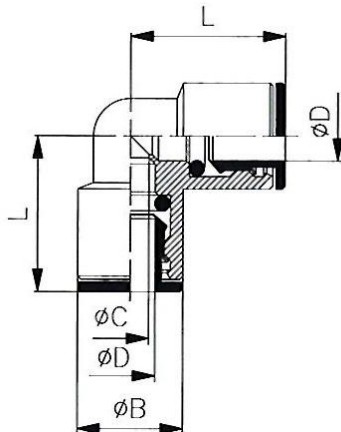

Winkelverbinder

Artikel Nr.	Typen Nr.	ØD	ØC	ØB	L	Lösering
115937	48.004-E	4,0	3,0	9,0	17,5	Hostaform
115938	48.006-E	6,0	5,0	11,0	19,5	Hostaform
115939	48.008-E	8,0	7,0	13,0	23,0	Hostaform
115940	48.010-E	10,0	8,0	15,0	25,0	Ms. vern. schwarz
Artikel Nr. 115940 = Auslaufartikel. Artikel nicht mehr verfügbar. Ersatzartikel 108757 (748.010)						
115941	48.012-E	12,0	10,0	17,0	27,0	Ms. vern. schwarz