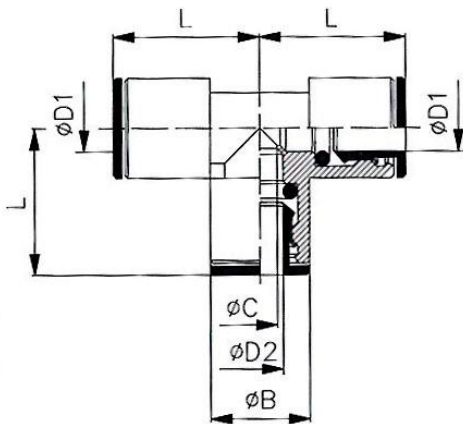

47.008-E

Gerade Verbinder

Artikel Nr.	Typen Nr.	ØD1	ØD2	ØC	ØB	L	Lösering
115932	47.004-E	4,0	4,0	3,0	9,0	32,0	Hostaform
115933	47.006-E	6,0	6,0	5,0	11,0	33,5	Hostaform
115934	47.008-E	8,0	8,0	7,0	13,0	38,0	Hostaform
115935	47.010-E	10,0	10,0	9,0	15,0	39,5	Ms. vern. schwarz
Artikel Nr. 115935 = Auslaufartikel. Artikel nicht mehr verfügbar. Ersatzartikel 108725 (747.010)							
115936	47.012-E	12,0	12,0	11,0	17,0	42,0	Ms. vern. schwarz

48.008-E

Winkelverbinder

Artikel Nr.	Typen Nr.	ØD	ØC	ØB	L	Lösering
115937	48.004-E	4,0	3,0	9,0	17,5	Hostaform
115938	48.006-E	6,0	5,0	11,0	19,5	Hostaform
115939	48.008-E	8,0	7,0	13,0	23,0	Hostaform
115940	48.010-E	10,0	8,0	15,0	25,0	Ms. vern. schwarz
Artikel Nr. 115940 = Auslaufartikel. Artikel nicht mehr verfügbar. Ersatzartikel 108757 (748.010)						
115941	48.012-E	12,0	10,0	17,0	27,0	Ms. vern. schwarz