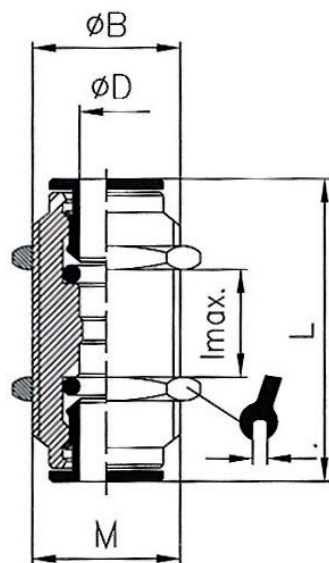

Schottverschraubung

Artikel Nr.	Typen Nr.	ØD	ØC	M	lmax.	L		Lösering
115947	51.012-4-E	4,0	3,0	M 10x1	8,0	32,0	13	Hostaform
115948	51.014-6-E	6,0	5,0	M 14x1	8,0	33,5	17	Hostaform
115949	51.016-8-E	8,0	7,0	M 16x1	10,0	37,0	18	Hostaform
115950	51.020-10-E	10,0	9,0	M 17x1	12,0	39,5	20	Ms. vern. schwarz
Artikel Nr. 115950 = Auslaufartikel. Artikel nicht mehr verfügbar. Ersatzartikel 108741 (751.020-10)								
115951	51.022-12-E	12,0	11,0	M 20x1	17,0	42,0	24	Ms. vern. schwarz