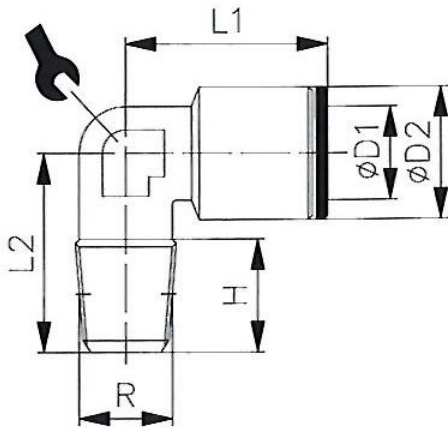

48.008-E

Winkelverbinder

Artikel Nr.	Typen Nr.	ØD	ØC	ØB	L	Lösering
115937	48.004-E	4,0	3,0	9,0	17,5	Hostaform
115938	48.006-E	6,0	5,0	11,0	19,5	Hostaform
115939	48.008-E	8,0	7,0	13,0	23,0	Hostaform
115940	48.010-E	10,0	8,0	15,0	25,0	Ms. vern. schwarz
Artikel Nr. 115940 = Auslaufartikel. Artikel nicht mehr verfügbar. Ersatzartikel 108757 (748.010)						
115941	48.012-E	12,0	10,0	17,0	27,0	Ms. vern. schwarz

49.008-E

T-Verbinder

Artikel Nr.	Ident Nr.	ØD1	ØD2	ØC	ØB	L	Lösering
49.004-E	115942	4,0	4,0	3,0	9,0	17,5	Hostaform
49.006-E	115943	6,0	6,0	5,0	11,0	19,5	Hostaform
49.008-E	115944	8,0	8,0	7,0	13,0	23,0	Hostaform
49.010-E	115945	10,0	10,0	8,0	15,0	25,0	Ms. vern. schwarz
Artikel Nr. 115945 = Auslaufartikel. Artikel nicht mehr verfügbar. Ersatzartikel 108765 (749.010)							
49.012-E	115946	12,0	12,0	10,0	17,0	27,0	Ms. vern. schwarz

51.016-8-E

Schottverschraubung

Artikel Nr.	Typen Nr.	ØD	ØC	M	lmax.	L		Lösering
115947	51.012-4-E	4,0	3,0	M 10x1	8,0	32,0	13	Hostaform
115948	51.014-6-E	6,0	5,0	M 14x1	8,0	33,5	17	Hostaform
115949	51.016-8-E	8,0	7,0	M 16x1	10,0	37,0	18	Hostaform
115950	51.020-10-E	10,0	9,0	M 17x1	12,0	39,5	20	Ms. vern. schwarz
Artikel Nr. 115950 = Auslaufartikel. Artikel nicht mehr verfügbar. Ersatzartikel 108741 (751.020-10)								
115951	51.022-12-E	12,0	11,0	M 20x1	17,0	42,0	24	Ms. vern. schwarz

52.014-8-E

Winkeleinschraubverschraubung, Außengewinde konisch

Artikel Nr.	Typen Nr.	ØD1	R	ØD2	H	L1	L2		Löseering
116196	52.018-4-E	4,0	1/8	9,0	8,0	16,1	17,5	10	Hostaform
116197	52.018-6-E	6,0	1/8	11,0	9,0	20,0	17,5	10	Hostaform
116198	52.018-8-E	8,0	1/8	13,0	10,0	24,0	18,5	10	Hostaform
116194	52.014-6-E	6,0	1/4	11,0	12,0	23,0	22,0	12	Hostaform
116195	52.014-8-E	8,0	1/4	13,0	12,0	24,0	22,0	12	Hostaform
116193	52.014-10-E	10,0	1/4	15,0	12,0	24,0	22,0	14	Ms. vern. schwarz