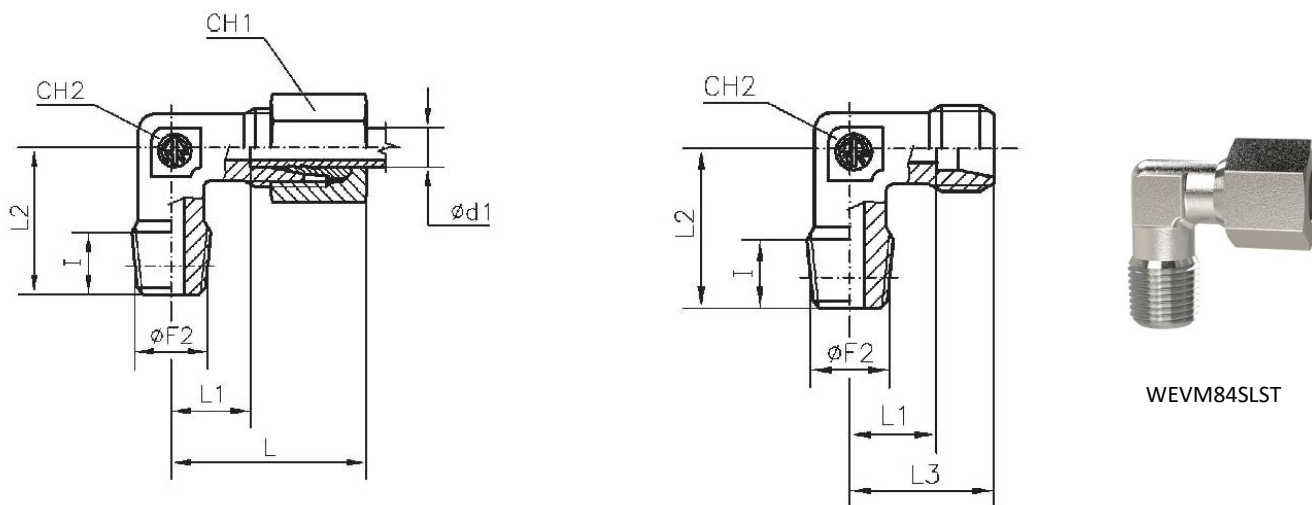

WEV186LSTNPT

Winkel-Einschraubverschraubung, NPT-Gewinde, leichte Ausführung

Artikel Nr.	Typen Nr.	Gewinde ø F2	Rohr- Außen-ø mm	I mm	L mm	L1 mm	L2 mm	L3 mm	CH1 mm	CH2 mm	PN bar
159168	WEV186LSTNPT	NPT 1/8	6	8	27	12,0	20	12	14	12	315
159169	WEV146LSTNPT	NPT 1/4	6	12	29	14,0	26	21	14	12	315
159170	WEV148LSTNPT	NPT 1/4	8	12	29	14,0	26	21	17	12	315
159171	WEV388LSTNPT	NPT 3/8	8	12	32	17,0	28	24	17	17	315
159172	WEV1410LSTNPT	NPT 1/4	10	12	30	15,0	27	22	19	14	315
159173	WEV3810LSTNPT	NPT 3/8	10	12	32	17,0	28	24	19	17	315
159174	WEV1412LSTNPT	NPT 1/4	12	12	32	17,0	28	24	22	17	315
159175	WEV3812LSTNPT	NPT 3/8	12	12	32	17,0	28	24	22	17	315
159176	WEV1212LSTNPT	NPT 1/2	12	14	36	21,0	34	28	22	19	315
159177	WEV1215LSTNPT	NPT 1/2	15	14	36	21,0	34	28	27	19	315
159178	WEV1218LSTNPT	NPT 1/2	18	14	40	23,5	36	31	32	24	315
159179	WEV3422LSTNPT	NPT 3/4	22	16	44	27,5	42	35	36	27	160
159780	WEV128LSTNPT	NPT 1	28	18	47	30,5	48	38	41	36	160

WEV146SSTNPT

Winkel-Einschraubverschraubung, NPT-Gewinde, schwere Ausführung

Artikel Nr.	Typen Nr.	Gewinde Ø F2	Rohr- Außen-Ø mm	I mm	L mm	L1 mm	L2 mm	L3 mm	CH1 mm	CH2 mm	PN bar
159181	WEV146SSTNPT	NPT 1/4	6	12	31	16,0	26	23	17	12	630
159182	WEV148SSTNPT	NPT 1/4	8	12	32	17,0	27	24	19	14	630
159183	WEV3810SSTNPT	NPT 3/8	10	12	34	17,5	28	25	22	17	630
159184	WEV3812SSTNPT	NPT 3/8	12	12	38	21,5	31	29	24	17	630
159185	WEV1212SSTNPT	NPT 1/2	12	12	36	21,0	34	30	27	19	630
159186	WEV1214SSTNPT	NPT 1/2	14	16	40	22,0	32	30	27	19	630
159187	WEV1216SSTNPT	NPT 1/2	16	16	43	24,5	36	33	30	24	630
159188	WEV3420SSTNPT	NPT 3/4	20	16	48	26,5	42	37	36	27	400
159189	WEV125SSTNPT	NPT 1	25	18	54	30,0	48	42	46	36	400