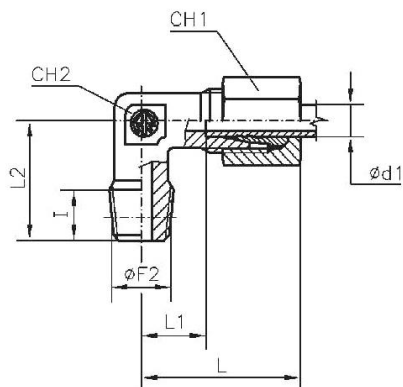

WEV146SSTNPT

Winkel-Einschraubverschraubung, NPT-Gewinde, schwere Ausführung

Artikel Nr.	Typen Nr.	Gewinde Ø F2	Rohr- Außen-Ø mm	I mm	L mm	L1 mm	L2 mm	L3 mm	CH1 mm	CH2 mm	PN bar
159181	WEV146SSTNPT	NPT 1/4	6	12	31	16,0	26	23	17	12	630
159182	WEV148SSTNPT	NPT 1/4	8	12	32	17,0	27	24	19	14	630
159183	WEV3810SSTNPT	NPT 3/8	10	12	34	17,5	28	25	22	17	630
159184	WEV3812SSTNPT	NPT 3/8	12	12	38	21,5	31	29	24	17	630
159185	WEV1212SSTNPT	NPT 1/2	12	12	36	21,0	34	30	27	19	630
159186	WEV1214SSTNPT	NPT 1/2	14	16	40	22,0	32	30	27	19	630
159187	WEV1216SSTNPT	NPT 1/2	16	16	43	24,5	36	33	30	24	630
159188	WEV3420SSTNPT	NPT 3/4	20	16	48	26,5	42	37	36	27	400
159189	WEV125SSTNPT	NPT 1	25	18	54	30,0	48	42	46	36	400

WEVM84SLST

Winkel-Einschraubverschraubung, metrisches kegeliges Gewinde, sehr leichte Ausführung

Artikel Nr.	Typen Nr.	Gewinde Ø F2	Rohr- Außen-Ø mm	I mm	L mm	L1 mm	L2 mm	L3 mm	CH1 mm	CH2 mm	PN bar
159190	WEVM84SLST	M8x1,0 keg.	4	8	21	11,0	17	15	10	9	100
159191	WEVM85SLST	M8x1,0 keg.	5	8	21	9,5	17	15	12	9	100
159192	WEVM106SLST	M10x1,0 keg.	6	8	21	9,5	17	15	12	9	100
159193	WEVM108SLST	M10x1,0 keg.	8	8	23	11,5	20	17	14	12	100

WEVM106LST

Winkel-Einschraubverschraubung, metrisches kegeliges Gewinde, leichte Ausführung

Artikel Nr.	Typen Nr.	Gewinde $\varnothing F2$	Rohr- Außen- \varnothing mm	I mm	L mm	L1 mm	L2 mm	L3 mm	CH1 mm	CH2 mm	PN bar
159194	WEVM106LST	M10x1,0 keg.	6	8	27	12,0	20	19	14	12	315
159195	WEVM128LST	M12x1,5 keg.	8	12	29	14,0	26	21	17	12	315
159196	WEVM1410LST	M14x1,5 keg.	10	12	30	15,0	27	22	19	14	315
159197	WEVM1612LST	M16x1,5 keg.	12	12	32	17,0	28	24	22	17	315
159198	WEVM1815LST	M18x1,5 keg.	15	14	36	21,0	32	28	27	19	315
159199	WEVM2218LST	M22x1,5 keg.	18	14	40	23,5	36	31	32	24	315