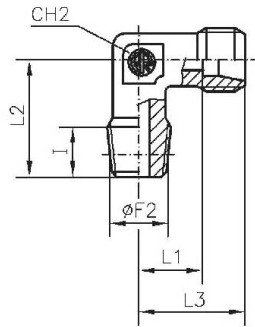

Material

Stahl verzinkt (DIN 2353)

WEVR1410SLST

Winkel-Einschraubverschraubung, Außengewinde konisch nach ISO 7-1, sehr leichte Ausführung

Artikel Nr.	Typen Nr.	Gewinde Ø F2	Rohr- Außen-Ø mm	I mm	L mm	L1 mm	L2 mm	L3 mm	CH1 mm	CH2 mm	PN bar
159150	WEVR1410SLST	R 1/4	10	12	27	15	25	20,5	17	14	100
159151	WEVR1412SLST	R 1/4	12	12	25	13	23	19,0	19	17	100

Winkel-Einschraubverschraubung, Außengewinde konisch nach ISO 7-1, leichte Ausführung

Artikel Nr.	Typen Nr.	Gewinde Ø F2	Rohr- Außen-Ø mm	I mm	L mm	L1 mm	L2 mm	L3 mm	CH1 mm	CH2 mm	PN bar
159152	WEV128LST	R 1	28	18	47	30,5	48	38	41	36	160

WEVR146SST

Winkel-Einschraubverschraubung, Außengewinde konisch nach ISO 7-1, schwere Ausführung

Artikel Nr.	Typen Nr.	Gewinde Ø F2	Rohr- Außen-Ø mm	I mm	L mm	L1 mm	L2 mm	L3 mm	CH1 mm	CH2 mm	PN bar
159153	WEVR146SST	R 1/4	6	12	31	16,0	26	23	17	12	630
159154	WEVR148SST	R 1/4	8	12	32	17,0	27	24	19	14	630
159155	WEVR3810SST	R 3/8	10	12	34	17,5	28	25	22	17	630
159156	WEVR3812SST	R 3/8	12	12	38	21,5	31	29	24	17	630
159157	WEVR1212SST	R 1/2	12	12	36	21,0	34	30	24	19	630
159158	WEVR1214SST	R 1/2	14	14	40	22,0	32	30	27	19	630
159159	WEVR13816SST	R 3/8	16	12	43	24,5	32	33	30	24	400
159160	WEVR1216SST	R 1/2	16	14	43	24,5	32	33	30	24	400
159161	WEVR1220SST	R 1/2	20	14	48	26,5	42	37	36	27	400
159162	WEVR3420SST	R 3/4	20	16	48	26,5	42	37	36	27	400
159163	WEVR125SST	R 1	25	18	54	30,0	48	42	46	36	400

WEV184SLSTNPT

Winkel-Einschraubverschraubung, NPT-Gewinde, sehr leichte Ausführung

Artikel Nr.	Typen Nr.	Gewinde $\varnothing F2$	Rohr- Außen- \varnothing mm	I mm	L mm	L1 mm	L2 mm	L3 mm	CH1 mm	CH2 mm	PN bar
159164	WEV184SLSTNPT	NPT 1/8	4	8	21	11,0	17	15	10	9	100
159165	WEV185SLSTNPT	NPT 1/8	5	8	21	9,5	17	15	12	9	100
159166	WEV186SLSTNPT	NPT 1/8	6	8	21	9,5	17	15	12	9	100
159167	WEV188SLSTNPT	NPT 1/8	8	8	23	11,5	20	17	14	12	100