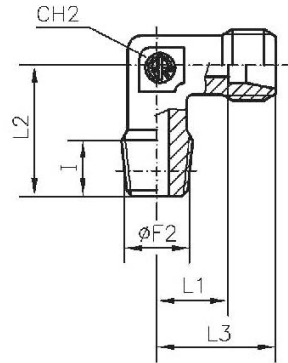

Material

Stahl verzinkt (DIN 2353)

WEVR1410SLST

Winkel-Einschraubverschraubung, Außengewinde konisch nach ISO 7-1, sehr leichte Ausführung

Artikel Nr.	Typen Nr.	Gewinde Ø F2	Rohr- Außen-Ø mm	I mm	L mm	L1 mm	L2 mm	L3 mm	CH1 mm	CH2 mm	PN bar
159150	WEVR1410SLST	R 1/4	10	12	27	15	25	20,5	17	14	100
159151	WEVR1412SLST	R 1/4	12	12	25	13	23	19,0	19	17	100

Winkel-Einschraubverschraubung, Außengewinde konisch nach ISO 7-1, leichte Ausführung

Artikel Nr.	Typen Nr.	Gewinde Ø F2	Rohr- Außen-Ø mm	I mm	L mm	L1 mm	L2 mm	L3 mm	CH1 mm	CH2 mm	PN bar
159152	WEV128LST	R 1	28	18	47	30,5	48	38	41	36	160

WEVR146SST

Winkel-Einschraubverschraubung, Außengewinde konisch nach ISO 7-1, schwere Ausführung

Artikel Nr.	Typen Nr.	Gewinde Ø F2	Rohr- Außen-Ø mm	I mm	L mm	L1 mm	L2 mm	L3 mm	CH1 mm	CH2 mm	PN bar
159153	WEVR146SST	R 1/4	6	12	31	16,0	26	23	17	12	630
159154	WEVR148SST	R 1/4	8	12	32	17,0	27	24	19	14	630
159155	WEVR3810SST	R 3/8	10	12	34	17,5	28	25	22	17	630
159156	WEVR3812SST	R 3/8	12	12	38	21,5	31	29	24	17	630
159157	WEVR1212SST	R 1/2	12	12	36	21,0	34	30	24	19	630
159158	WEVR1214SST	R 1/2	14	14	40	22,0	32	30	27	19	630
159159	WEVR13816SST	R 3/8	16	12	43	24,5	32	33	30	24	400
159160	WEVR1216SST	R 1/2	16	14	43	24,5	32	33	30	24	400
159161	WEVR1220SST	R 1/2	20	14	48	26,5	42	37	36	27	400
159162	WEVR3420SST	R 3/4	20	16	48	26,5	42	37	36	27	400
159163	WEVR125SST	R 1	25	18	54	30,0	48	42	46	36	400

WEV184SLSTNPT

Winkel-Einschraubverschraubung, NPT-Gewinde, sehr leichte Ausführung

Artikel Nr.	Typen Nr.	Gewinde $\varnothing F2$	Rohr- Außen- \varnothing mm	I mm	L mm	L1 mm	L2 mm	L3 mm	CH1 mm	CH2 mm	PN bar
159164	WEV184SLSTNPT	NPT 1/8	4	8	21	11,0	17	15	10	9	100
159165	WEV185SLSTNPT	NPT 1/8	5	8	21	9,5	17	15	12	9	100
159166	WEV186SLSTNPT	NPT 1/8	6	8	21	9,5	17	15	12	9	100
159167	WEV188SLSTNPT	NPT 1/8	8	8	23	11,5	20	17	14	12	100