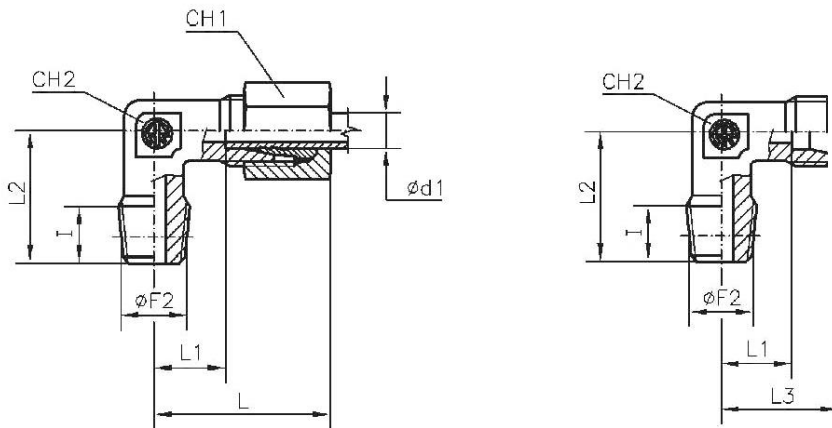

Material

Stahl verzinkt (DIN 2353)

WEVR1410SLST

Winkel-Einschraubverschraubung, Außengewinde konisch nach ISO 7-1, sehr leichte Ausführung

Artikel Nr.	Typen Nr.	Gewinde Ø F2	Rohr- Außen-Ø mm	I mm	L mm	L1 mm	L2 mm	L3 mm	CH1 mm	CH2 mm	PN bar
159150	WEVR1410SLST	R 1/4	10	12	27	15	25	20,5	17	14	100
159151	WEVR1412SLST	R 1/4	12	12	25	13	23	19,0	19	17	100

Winkel-Einschraubverschraubung, Außengewinde konisch nach ISO 7-1, leichte Ausführung

Artikel Nr.	Typen Nr.	Gewinde Ø F2	Rohr- Außen-Ø mm	I mm	L mm	L1 mm	L2 mm	L3 mm	CH1 mm	CH2 mm	PN bar
159152	WEV128LST	R 1	28	18	47	30,5	48	38	41	36	160

WEVR146SST

Winkel-Einschraubverschraubung, Außengewinde konisch nach ISO 7-1, schwere Ausführung

Artikel Nr.	Typen Nr.	Gewinde Ø F2	Rohr- Außen-Ø mm	I mm	L mm	L1 mm	L2 mm	L3 mm	CH1 mm	CH2 mm	PN bar
159153	WEVR146SST	R 1/4	6	12	31	16,0	26	23	17	12	630
159154	WEVR148SST	R 1/4	8	12	32	17,0	27	24	19	14	630
159155	WEVR3810SST	R 3/8	10	12	34	17,5	28	25	22	17	630
159156	WEVR3812SST	R 3/8	12	12	38	21,5	31	29	24	17	630
159157	WEVR1212SST	R 1/2	12	12	36	21,0	34	30	24	19	630
159158	WEVR1214SST	R 1/2	14	14	40	22,0	32	30	27	19	630
159159	WEVR13816SST	R 3/8	16	12	43	24,5	32	33	30	24	400
159160	WEVR1216SST	R 1/2	16	14	43	24,5	32	33	30	24	400
159161	WEVR1220SST	R 1/2	20	14	48	26,5	42	37	36	27	400
159162	WEVR3420SST	R 3/4	20	16	48	26,5	42	37	36	27	400
159163	WEVR125SST	R 1	25	18	54	30,0	48	42	46	36	400

WEV184SLSTNPT

Winkel-Einschraubverschraubung, NPT-Gewinde, sehr leichte Ausführung

Artikel Nr.	Typen Nr.	Gewinde $\varnothing F2$	Rohr- Außen- \varnothing mm	I mm	L mm	L1 mm	L2 mm	L3 mm	CH1 mm	CH2 mm	PN bar
159164	WEV184SLSTNPT	NPT 1/8	4	8	21	11,0	17	15	10	9	100
159165	WEV185SLSTNPT	NPT 1/8	5	8	21	9,5	17	15	12	9	100
159166	WEV186SLSTNPT	NPT 1/8	6	8	21	9,5	17	15	12	9	100
159167	WEV188SLSTNPT	NPT 1/8	8	8	23	11,5	20	17	14	12	100