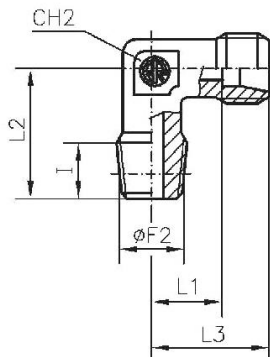

WEV146SSTNPT

Winkel-Einschraubverschraubung, NPT-Gewinde, schwere Ausführung

Artikel Nr.	Typen Nr.	Gewinde Ø F2	Rohr- Außen-Ø mm	I mm	L mm	L1 mm	L2 mm	L3 mm	CH1 mm	CH2 mm	PN bar
159181	WEV146SSTNPT	NPT 1/4	6	12	31	16,0	26	23	17	12	630
159182	WEV148SSTNPT	NPT 1/4	8	12	32	17,0	27	24	19	14	630
159183	WEV3810SSTNPT	NPT 3/8	10	12	34	17,5	28	25	22	17	630
159184	WEV3812SSTNPT	NPT 3/8	12	12	38	21,5	31	29	24	17	630
159185	WEV1212SSTNPT	NPT 1/2	12	12	36	21,0	34	30	27	19	630
159186	WEV1214SSTNPT	NPT 1/2	14	16	40	22,0	32	30	27	19	630
159187	WEV1216SSTNPT	NPT 1/2	16	16	43	24,5	36	33	30	24	630
159188	WEV3420SSTNPT	NPT 3/4	20	16	48	26,5	42	37	36	27	400
159189	WEV125SSTNPT	NPT 1	25	18	54	30,0	48	42	46	36	400

WEVM84SLST

Winkel-Einschraubverschraubung, metrisches kegeliges Gewinde, sehr leichte Ausführung

Artikel Nr.	Typen Nr.	Gewinde Ø F2	Rohr- Außen-Ø mm	I mm	L mm	L1 mm	L2 mm	L3 mm	CH1 mm	CH2 mm	PN bar
159190	WEVM84SLST	M8x1,0 keg.	4	8	21	11,0	17	15	10	9	100
159191	WEVM85SLST	M8x1,0 keg.	5	8	21	9,5	17	15	12	9	100
159192	WEVM106SLST	M10x1,0 keg.	6	8	21	9,5	17	15	12	9	100
159193	WEVM108SLST	M10x1,0 keg.	8	8	23	11,5	20	17	14	12	100

WEVM106LST

Winkel-Einschraubverschraubung, metrisches kegeliges Gewinde, leichte Ausführung

Artikel Nr.	Typen Nr.	Gewinde $\varnothing F2$	Rohr- Außen- \varnothing mm	I mm	L mm	L1 mm	L2 mm	L3 mm	CH1 mm	CH2 mm	PN bar
159194	WEVM106LST	M10x1,0 keg.	6	8	27	12,0	20	19	14	12	315
159195	WEVM128LST	M12x1,5 keg.	8	12	29	14,0	26	21	17	12	315
159196	WEVM1410LST	M14x1,5 keg.	10	12	30	15,0	27	22	19	14	315
159197	WEVM1612LST	M16x1,5 keg.	12	12	32	17,0	28	24	22	17	315
159198	WEVM1815LST	M18x1,5 keg.	15	14	36	21,0	32	28	27	19	315
159199	WEVM2218LST	M22x1,5 keg.	18	14	40	23,5	36	31	32	24	315