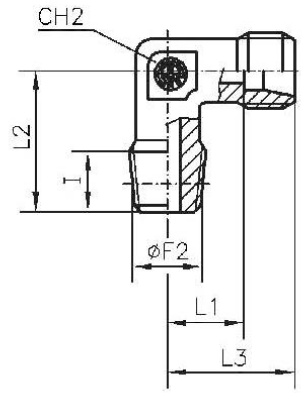

WEVR146SST

Winkel-Einschraubverschraubung, Außengewinde konisch nach ISO 7-1, schwere Ausführung

Artikel Nr.	Typen Nr.	Gewinde Ø F2	Rohr- Außen-Ø mm	I mm	L mm	L1 mm	L2 mm	L3 mm	CH1 mm	CH2 mm	PN bar
159153	WEVR146SST	R 1/4	6	12	31	16,0	26	23	17	12	630
159154	WEVR148SST	R 1/4	8	12	32	17,0	27	24	19	14	630
159155	WEVR3810SST	R 3/8	10	12	34	17,5	28	25	22	17	630
159156	WEVR3812SST	R 3/8	12	12	38	21,5	31	29	24	17	630
159157	WEVR1212SST	R 1/2	12	12	36	21,0	34	30	24	19	630
159158	WEVR1214SST	R 1/2	14	14	40	22,0	32	30	27	19	630
159159	WEVR13816SST	R 3/8	16	12	43	24,5	32	33	30	24	400
159160	WEVR1216SST	R 1/2	16	14	43	24,5	32	33	30	24	400
159161	WEVR1220SST	R 1/2	20	14	48	26,5	42	37	36	27	400
159162	WEVR3420SST	R 3/4	20	16	48	26,5	42	37	36	27	400
159163	WEVR125SST	R 1	25	18	54	30,0	48	42	46	36	400

WEV184SLSTNPT

Winkel-Einschraubverschraubung, NPT-Gewinde, sehr leichte Ausführung

Artikel Nr.	Typen Nr.	Gewinde $\varnothing F2$	Rohr- Außen- \varnothing mm	I mm	L mm	L1 mm	L2 mm	L3 mm	CH1 mm	CH2 mm	PN bar
159164	WEV184SLSTNPT	NPT 1/8	4	8	21	11,0	17	15	10	9	100
159165	WEV185SLSTNPT	NPT 1/8	5	8	21	9,5	17	15	12	9	100
159166	WEV186SLSTNPT	NPT 1/8	6	8	21	9,5	17	15	12	9	100
159167	WEV188SLSTNPT	NPT 1/8	8	8	23	11,5	20	17	14	12	100