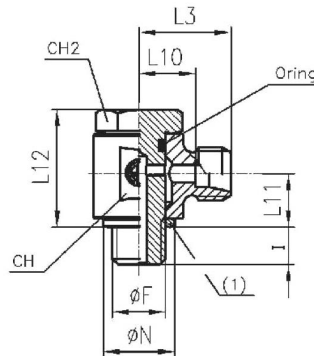

Artikel Nr.	Typen Nr.	Rohr- Außen- \varnothing mm	L mm	L1 mm	L2 mm	CH1 mm	CH2 mm	PN bar
159700	WV6SST	6	31	16,0	23	17	12	630
159701	WV8SST	8	32	17,0	24	19	14	630
159702	WV10SST	10	34	17,5	25	22	17	630
159703	WV12SST	12	38	21,5	29	24	17	630
159704	WV14SST	14	40	22,0	30	27	19	630
159705	WV16SST	16	43	24,5	33	30	24	400
159706	WV20SST	20	48	26,5	37	36	27	400
159707	WV25SST	25	54	30,0	42	46	36	400

SWVM106LST

Schwenkbare Winkel-Verschraubung, Außengewinde metrisch mit O-Ring, leichte Ausführung

Artikel Nr.	Typen Nr.	Gewinde Ø F	Rohr- Außen-Ø mm	I mm	L mm	L10 mm	L11 mm	L12 mm	L3 mm	Ø N mm	CH1 mm	CH2 mm	CH mm	PN bar
158840	SWVM106LST	M10x1,0	6	8	29,0	13,0	12,5	27,0	20,0	15	14	17	19	315
158841	SWVM128LST	M12x1,5	8	12	30,5	14,5	15,0	30,5	21,5	17	17	19	22	315
158842	SWVM1410LST	M14x1,5	10	12	32,0	15,5	15,0	30,5	22,5	18	19	19	22	315
158843	SWVM1612LST	M16x1,5	12	12	36,0	19,5	19,0	38,5	26,5	22	22	24	30	315
158844	SWVM1815LST	M18x1,5	15	14	39,0	22,5	21,5	44,5	29,0	22	27	24	32	315
158845	SWVM2218LST	M22x1,5	18	14	40,0	22,0	23,0	48,0	29,5	26	32	27	36	315
158846	SWVM2622LST	M26x1,5	22	16	47,0	28,0	26,0	56,0	35,5	32	36	32	41	160
158847	SWVM3328LST	M33x2,0	28	18	51,0	31,5	32,0	69,5	39,0	39	41	41	50	160

SWVM126SST

Schwenkbare Winkel-Verschraubung, Außengewinde metrisch mit O-Ring, schwere Ausführung

Artikel Nr.	Typen Nr.	Gewinde Ø F	Rohr- Außen-Ø mm	l mm	L mm	L10 mm	L11 mm	L12 mm	L3 mm	Ø N mm	CH1 mm	CH2 mm	CH mm	PN bar
158848	SWVM126SST	M12x1,5	6	12	33,0	16,5	15	30,5	23,5	17	17	19	22	400
158849	SWVM148SST	M14x1,5	8	12	32,5	16,5	15	30,5	23,5	18	19	19	22	400
158850	SWVM1610SST	M16x1,5	10	12	38,0	20,0	19	38,5	27,5	22	22	24	30	400
158851	SWVM1812SST	M18x1,5	12	12	38,0	20,0	18	37,5	27,5	22	24	24	30	400
158852	SWVM2014SST	M20x1,5	14	14	42,5	23,5	23	48,0	31,5	26	27	27	36	400
158853	SWVM2216SST	M22x1,5	16	14	43,0	23,0	23	48,0	31,5	26	30	27	36	400
158854	SWVM2720SST	M27x2,0	20	16	51,5	27,0	26	56,0	37,5	32	36	32	41	400
158855	SWVM3325SST	M33x2,0	25	18	58,0	31,0	32	69,5	43,0	39	46	41	50	250