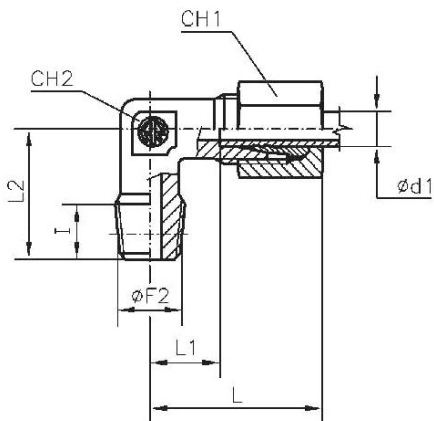

Winkel-Einschraubverschraubung, metrisches kegeliges Gewinde, leichte Ausführung

Artikel Nr.	Typen Nr.	Gewinde $\varnothing F2$	Rohr- Außen-$\varnothing$ mm	I mm	L mm	L1 mm	L2 mm	L3 mm	CH1 mm	CH2 mm	PN bar
159194	WEVM106LST	M10x1,0 keg.	6	8	27	12,0	20	19	14	12	315
159195	WEVM128LST	M12x1,5 keg.	8	12	29	14,0	26	21	17	12	315
159196	WEVM1410LST	M14x1,5 keg.	10	12	30	15,0	27	22	19	14	315
159197	WEVM1612LST	M16x1,5 keg.	12	12	32	17,0	28	24	22	17	315
159198	WEVM1815LST	M18x1,5 keg.	15	14	36	21,0	32	28	27	19	315
159199	WEVM2218LST	M22x1,5 keg.	18	14	40	23,5	36	31	32	24	315