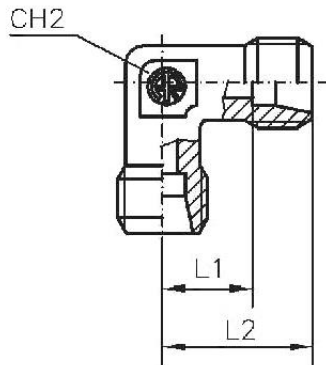

WEVM84SLST

Winkel-Einschraubverschraubung, metrisches kegeliges Gewinde, sehr leichte Ausführung

Artikel Nr.	Typen Nr.	Gewinde Ø F2	Rohr- Außen-Ø mm	I mm	L mm	L1 mm	L2 mm	L3 mm	CH1 mm	CH2 mm	PN bar
159190	WEVM84SLST	M8x1,0 keg.	4	8	21	11,0	17	15	10	9	100
159191	WEVM85SLST	M8x1,0 keg.	5	8	21	9,5	17	15	12	9	100
159192	WEVM106SLST	M10x1,0 keg.	6	8	21	9,5	17	15	12	9	100
159193	WEVM108SLST	M10x1,0 keg.	8	8	23	11,5	20	17	14	12	100

WEVM106LST

Winkel-Einschraubverschraubung, metrisches kegeliges Gewinde, leichte Ausführung

Artikel Nr.	Typen Nr.	Gewinde $\varnothing F2$	Rohr- Außen- \varnothing mm	I mm	L mm	L1 mm	L2 mm	L3 mm	CH1 mm	CH2 mm	PN bar
159194	WEVM106LST	M10x1,0 keg.	6	8	27	12,0	20	19	14	12	315
159195	WEVM128LST	M12x1,5 keg.	8	12	29	14,0	26	21	17	12	315
159196	WEVM1410LST	M14x1,5 keg.	10	12	30	15,0	27	22	19	14	315
159197	WEVM1612LST	M16x1,5 keg.	12	12	32	17,0	28	24	22	17	315
159198	WEVM1815LST	M18x1,5 keg.	15	14	36	21,0	32	28	27	19	315
159199	WEVM2218LST	M22x1,5 keg.	18	14	40	23,5	36	31	32	24	315

WEVM126SST

Winkel-Einschraubverschraubung, metrisches kegeliges Gewinde, schwere Ausführung

Artikel Nr.	Typen Nr.	Gewinde Ø F2	Rohr- Außen-Ø mm	I mm	L mm	L1 mm	L2 mm	L3 mm	CH1 mm	CH2 mm	PN bar
159200	WEVM126SST	M12x1,5 keg.	6	12	31	16,0	26	23	17	12	630
159201	WEVM148SST	M14x1,5 keg.	8	12	32	17,0	27	24	19	14	630
159202	WEVM1610SST	M16x1,5 keg.	10	12	34	17,5	28	25	22	17	630
159203	WEVM1812SST	M18x1,5 keg.	12	12	38	21,5	31	29	24	17	630
159204	WEVM2014SST	M20x1,5 keg.	14	14	40	22,0	32	30	27	19	630
159205	WEVM2216SST	M22x1,5 keg.	16	14	43	24,5	32	33	30	24	400