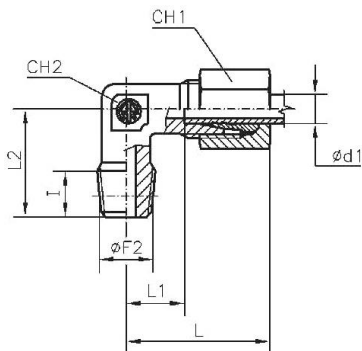

Material

Stahl verzinkt (DIN 2353)

WEVR1410SLST

Winkel-Einschraubverschraubung, Außengewinde konisch nach ISO 7-1, sehr leichte Ausführung

Artikel Nr.	Typen Nr.	Gewinde Ø F2	Rohr- Außen-Ø mm	I mm	L mm	L1 mm	L2 mm	L3 mm	CH1 mm	CH2 mm	PN bar
159150	WEVR1410SLST	R 1/4	10	12	27	15	25	20,5	17	14	100
159151	WEVR1412SLST	R 1/4	12	12	25	13	23	19,0	19	17	100

Winkel-Einschraubverschraubung, Außengewinde konisch nach ISO 7-1, leichte Ausführung

Artikel Nr.	Typen Nr.	Gewinde Ø F2	Rohr- Außen-Ø mm	I mm	L mm	L1 mm	L2 mm	L3 mm	CH1 mm	CH2 mm	PN bar
159152	WEV128LST	R 1	28	18	47	30,5	48	38	41	36	160

WEVR146SST

Winkel-Einschraubverschraubung, Außengewinde konisch nach ISO 7-1, schwere Ausführung

Artikel Nr.	Typen Nr.	Gewinde Ø F2	Rohr- Außen-Ø mm	I mm	L mm	L1 mm	L2 mm	L3 mm	CH1 mm	CH2 mm	PN bar
159153	WEVR146SST	R 1/4	6	12	31	16,0	26	23	17	12	630
159154	WEVR148SST	R 1/4	8	12	32	17,0	27	24	19	14	630
159155	WEVR3810SST	R 3/8	10	12	34	17,5	28	25	22	17	630
159156	WEVR3812SST	R 3/8	12	12	38	21,5	31	29	24	17	630
159157	WEVR1212SST	R 1/2	12	12	36	21,0	34	30	24	19	630
159158	WEVR1214SST	R 1/2	14	14	40	22,0	32	30	27	19	630
159159	WEVR13816SST	R 3/8	16	12	43	24,5	32	33	30	24	400
159160	WEVR1216SST	R 1/2	16	14	43	24,5	32	33	30	24	400
159161	WEVR1220SST	R 1/2	20	14	48	26,5	42	37	36	27	400
159162	WEVR3420SST	R 3/4	20	16	48	26,5	42	37	36	27	400
159163	WEVR125SST	R 1	25	18	54	30,0	48	42	46	36	400

WEV184SLSTNPT

Winkel-Einschraubverschraubung, NPT-Gewinde, sehr leichte Ausführung

Artikel Nr.	Typen Nr.	Gewinde $\varnothing F2$	Rohr- Außen- \varnothing mm	I mm	L mm	L1 mm	L2 mm	L3 mm	CH1 mm	CH2 mm	PN bar
159164	WEV184SLSTNPT	NPT 1/8	4	8	21	11,0	17	15	10	9	100
159165	WEV185SLSTNPT	NPT 1/8	5	8	21	9,5	17	15	12	9	100
159166	WEV186SLSTNPT	NPT 1/8	6	8	21	9,5	17	15	12	9	100
159167	WEV188SLSTNPT	NPT 1/8	8	8	23	11,5	20	17	14	12	100