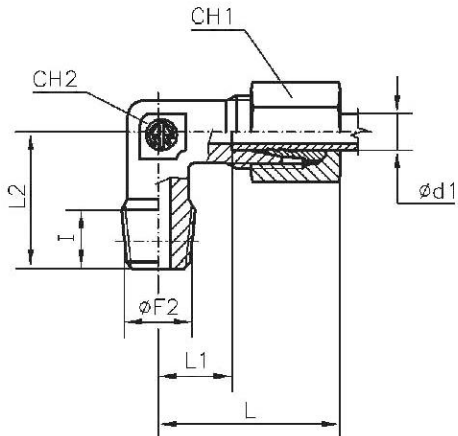

WEV184SLSTNPT

Winkel-Einschraubverschraubung, NPT-Gewinde, sehr leichte Ausführung

Artikel Nr.	Typen Nr.	Gewinde $\varnothing F2$	Rohr- Außen- \varnothing mm	I mm	L mm	L1 mm	L2 mm	L3 mm	CH1 mm	CH2 mm	PN bar
159164	WEV184SLSTNPT	NPT 1/8	4	8	21	11,0	17	15	10	9	100
159165	WEV185SLSTNPT	NPT 1/8	5	8	21	9,5	17	15	12	9	100
159166	WEV186SLSTNPT	NPT 1/8	6	8	21	9,5	17	15	12	9	100
159167	WEV188SLSTNPT	NPT 1/8	8	8	23	11,5	20	17	14	12	100

WEV186LSTNPT

Winkel-Einschraubverschraubung, NPT-Gewinde, leichte Ausführung

Artikel Nr.	Typen Nr.	Gewinde ø F2	Rohr- Außen-ø mm	I mm	L mm	L1 mm	L2 mm	L3 mm	CH1 mm	CH2 mm	PN bar
159168	WEV186LSTNPT	NPT 1/8	6	8	27	12,0	20	12	14	12	315
159169	WEV146LSTNPT	NPT 1/4	6	12	29	14,0	26	21	14	12	315
159170	WEV148LSTNPT	NPT 1/4	8	12	29	14,0	26	21	17	12	315
159171	WEV388LSTNPT	NPT 3/8	8	12	32	17,0	28	24	17	17	315
159172	WEV1410LSTNPT	NPT 1/4	10	12	30	15,0	27	22	19	14	315
159173	WEV3810LSTNPT	NPT 3/8	10	12	32	17,0	28	24	19	17	315
159174	WEV1412LSTNPT	NPT 1/4	12	12	32	17,0	28	24	22	17	315
159175	WEV3812LSTNPT	NPT 3/8	12	12	32	17,0	28	24	22	17	315
159176	WEV1212LSTNPT	NPT 1/2	12	14	36	21,0	34	28	22	19	315
159177	WEV1215LSTNPT	NPT 1/2	15	14	36	21,0	34	28	27	19	315
159178	WEV1218LSTNPT	NPT 1/2	18	14	40	23,5	36	31	32	24	315
159179	WEV3422LSTNPT	NPT 3/4	22	16	44	27,5	42	35	36	27	160
159780	WEV128LSTNPT	NPT 1	28	18	47	30,5	48	38	41	36	160