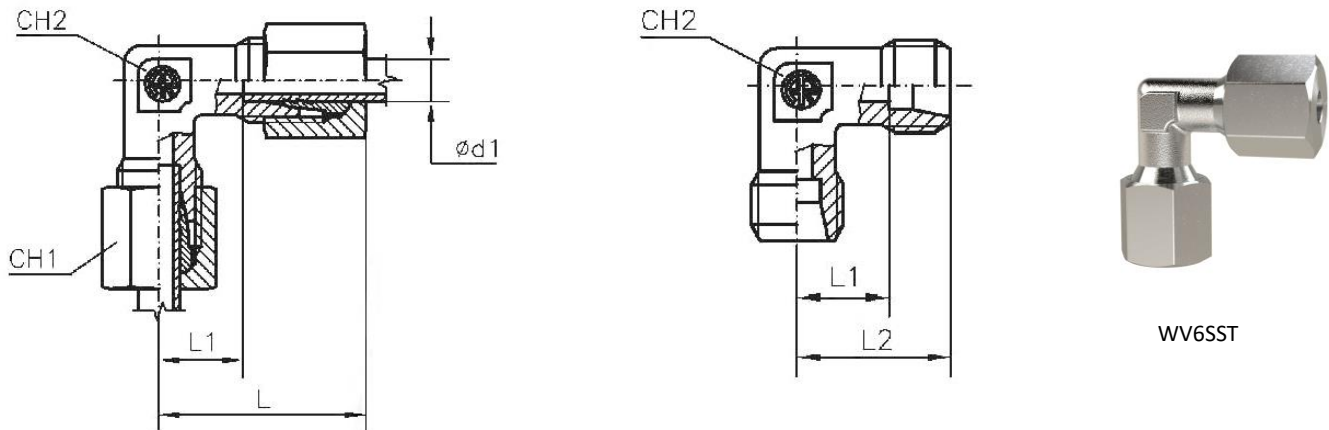

Winkel-Verschraubung, schwere Ausführung

Artikel Nr.	Typen Nr.	Rohr- Außen-$\varnothing$ mm	L mm	L1 mm	L2 mm	CH1 mm	CH2 mm	PN bar
159700	WV6SST	6	31	16,0	23	17	12	630
159701	WV8SST	8	32	17,0	24	19	14	630
159702	WV10SST	10	34	17,5	25	22	17	630
159703	WV12SST	12	38	21,5	29	24	17	630
159704	WV14SST	14	40	22,0	30	27	19	630
159705	WV16SST	16	43	24,5	33	30	24	400
159706	WV20SST	20	48	26,5	37	36	27	400
159707	WV25SST	25	54	30,0	42	46	36	400