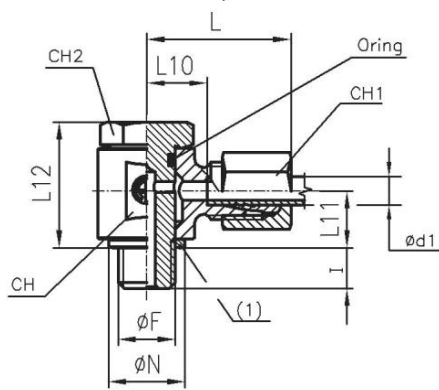

WV10SLST
Winkel-Verschraubung, sehr leichte Ausführung

Artikel Nr.	Typen Nr.	Rohr- Außen- \varnothing mm	L mm	L1 mm	L2 mm	CH1 mm	CH2 mm	PN bar
159739	WV10SLST	10	27	15	20,5	17	14	100
159740	WV12SLST	12	25	13	19,0	19	17	100

Winkel-Verschraubung, leichte Ausführung

Artikel Nr.	Typen Nr.	Rohr- Außen- \varnothing mm	L mm	L1 mm	L2 mm	CH1 mm	CH2 mm	PN bar
159699	WV28LST	28	47	30,5	38	41	36	160

Winkel-Verschraubung, schwere Ausführung

Artikel Nr.	Typen Nr.	Rohr- Außen- \varnothing mm	L mm	L1 mm	L2 mm	CH1 mm	CH2 mm	PN bar
159700	WV6SST	6	31	16,0	23	17	12	630
159701	WV8SST	8	32	17,0	24	19	14	630
159702	WV10SST	10	34	17,5	25	22	17	630
159703	WV12SST	12	38	21,5	29	24	17	630
159704	WV14SST	14	40	22,0	30	27	19	630
159705	WV16SST	16	43	24,5	33	30	24	400
159706	WV20SST	20	48	26,5	37	36	27	400
159707	WV25SST	25	54	30,0	42	46	36	400

SWVM84SLST

Schwenkbare Winkel-Verschraubung, Außengewinde metrisch mit O-Ring, sehr leichte Ausführung

Artikel Nr.	Typen Nr.	Gewinde ø F	Rohr- Außen-ø mm	I mm	L mm	L10 mm	L11 mm	L12 mm	L3 mm	ø N mm	CH1 mm	CH2 mm	CH mm	PN bar
158836	SWVM84SLST	M8x1,0	4	6	24,5	13,0	10	22	17	14	10	14	18	100
158837	SWVM85SLST	M8x1,0	5	6	25,0	11,5	10	22	17	14	12	14	18	100
158838	SWVM106SLST	M10x1,0	6	6	25,0	11,5	10	22	17	14	12	14	18	100
158839	SWVM108SLST	M10x1,0	8	6	26,0	12,5	10	22	18	14	14	14	18	100