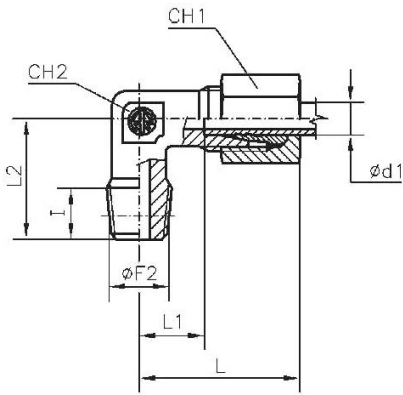

Material

Stahl verzinkt (DIN 2353)

WEVR1410SLST

Winkel-Einschraubverschraubung, Außengewinde konisch nach ISO 7-1, sehr leichte Ausführung

Artikel Nr.	Typen Nr.	Gewinde Ø F2	Rohr- Außen-Ø mm	I mm	L mm	L1 mm	L2 mm	L3 mm	CH1 mm	CH2 mm	PN bar
159150	WEVR1410SLST	R 1/4	10	12	27	15	25	20,5	17	14	100
159151	WEVR1412SLST	R 1/4	12	12	25	13	23	19,0	19	17	100

Winkel-Einschraubverschraubung, Außengewinde konisch nach ISO 7-1, leichte Ausführung

Artikel Nr.	Typen Nr.	Gewinde Ø F2	Rohr- Außen-Ø mm	I mm	L mm	L1 mm	L2 mm	L3 mm	CH1 mm	CH2 mm	PN bar
159152	WEV128LST	R 1	28	18	47	30,5	48	38	41	36	160

WEVR146SST

Winkel-Einschraubverschraubung, Außengewinde konisch nach ISO 7-1, schwere Ausführung

Artikel Nr.	Typen Nr.	Gewinde Ø F2	Rohr- Außen-Ø mm	I mm	L mm	L1 mm	L2 mm	L3 mm	CH1 mm	CH2 mm	PN bar
159153	WEVR146SST	R 1/4	6	12	31	16,0	26	23	17	12	630
159154	WEVR148SST	R 1/4	8	12	32	17,0	27	24	19	14	630
159155	WEVR3810SST	R 3/8	10	12	34	17,5	28	25	22	17	630
159156	WEVR3812SST	R 3/8	12	12	38	21,5	31	29	24	17	630
159157	WEVR1212SST	R 1/2	12	12	36	21,0	34	30	24	19	630
159158	WEVR1214SST	R 1/2	14	14	40	22,0	32	30	27	19	630
159159	WEVR13816SST	R 3/8	16	12	43	24,5	32	33	30	24	400
159160	WEVR1216SST	R 1/2	16	14	43	24,5	32	33	30	24	400
159161	WEVR1220SST	R 1/2	20	14	48	26,5	42	37	36	27	400
159162	WEVR3420SST	R 3/4	20	16	48	26,5	42	37	36	27	400
159163	WEVR125SST	R 1	25	18	54	30,0	48	42	46	36	400

WEV184SLSTNPT

Winkel-Einschraubverschraubung, NPT-Gewinde, sehr leichte Ausführung

Artikel Nr.	Typen Nr.	Gewinde $\varnothing F2$	Rohr- Außen- \varnothing mm	I mm	L mm	L1 mm	L2 mm	L3 mm	CH1 mm	CH2 mm	PN bar
159164	WEV184SLSTNPT	NPT 1/8	4	8	21	11,0	17	15	10	9	100
159165	WEV185SLSTNPT	NPT 1/8	5	8	21	9,5	17	15	12	9	100
159166	WEV186SLSTNPT	NPT 1/8	6	8	21	9,5	17	15	12	9	100
159167	WEV188SLSTNPT	NPT 1/8	8	8	23	11,5	20	17	14	12	100