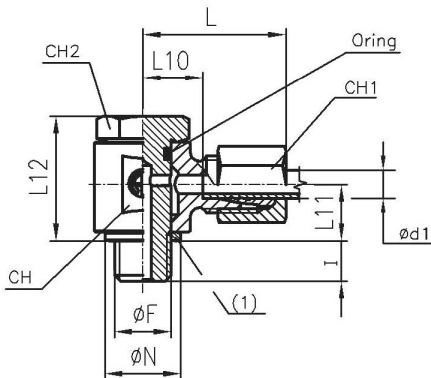

SWVM106LST

Schwenkbare Winkel-Verschraubung, Außengewinde metrisch mit O-Ring, leichte Ausführung

Artikel Nr.	Typen Nr.	Gewinde Ø F	Rohr- Außen-Ø mm	I mm	L mm	L10 mm	L11 mm	L12 mm	L3 mm	Ø N mm	CH1 mm	CH2 mm	CH mm	PN bar
158840	SWVM106LST	M10x1,0	6	8	29,0	13,0	12,5	27,0	20,0	15	14	17	19	315
158841	SWVM128LST	M12x1,5	8	12	30,5	14,5	15,0	30,5	21,5	17	17	19	22	315
158842	SWVM1410LST	M14x1,5	10	12	32,0	15,5	15,0	30,5	22,5	18	19	19	22	315
158843	SWVM1612LST	M16x1,5	12	12	36,0	19,5	19,0	38,5	26,5	22	22	24	30	315
158844	SWVM1815LST	M18x1,5	15	14	39,0	22,5	21,5	44,5	29,0	22	27	24	32	315
158845	SWVM2218LST	M22x1,5	18	14	40,0	22,0	23,0	48,0	29,5	26	32	27	36	315
158846	SWVM2622LST	M26x1,5	22	16	47,0	28,0	26,0	56,0	35,5	32	36	32	41	160
158847	SWVM3328LST	M33x2,0	28	18	51,0	31,5	32,0	69,5	39,0	39	41	41	50	160

SWVM126SST

Schwenkbare Winkel-Verschraubung, Außengewinde metrisch mit O-Ring, schwere Ausführung

Artikel Nr.	Typen Nr.	Gewinde Ø F	Rohr- Außen-Ø mm	l mm	L mm	L10 mm	L11 mm	L12 mm	L3 mm	Ø N mm	CH1 mm	CH2 mm	CH mm	PN bar
158848	SWVM126SST	M12x1,5	6	12	33,0	16,5	15	30,5	23,5	17	17	19	22	400
158849	SWVM148SST	M14x1,5	8	12	32,5	16,5	15	30,5	23,5	18	19	19	22	400
158850	SWVM1610SST	M16x1,5	10	12	38,0	20,0	19	38,5	27,5	22	22	24	30	400
158851	SWVM1812SST	M18x1,5	12	12	38,0	20,0	18	37,5	27,5	22	24	24	30	400
158852	SWVM2014SST	M20x1,5	14	14	42,5	23,5	23	48,0	31,5	26	27	27	36	400
158853	SWVM2216SST	M22x1,5	16	14	43,0	23,0	23	48,0	31,5	26	30	27	36	400
158854	SWVM2720SST	M27x2,0	20	16	51,5	27,0	26	56,0	37,5	32	36	32	41	400
158855	SWVM3325SST	M33x2,0	25	18	58,0	31,0	32	69,5	43,0	39	46	41	50	250