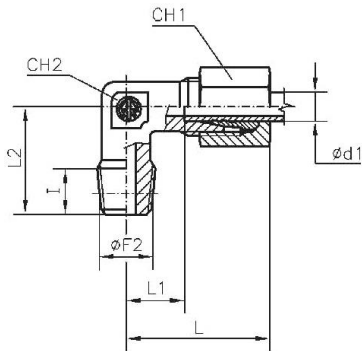

Material

Stahl verzinkt (DIN 2353)

WEVR1410SLST

Winkel-Einschraubverschraubung, Außengewinde konisch nach ISO 7-1, sehr leichte Ausführung

Artikel Nr.	Typen Nr.	Gewinde Ø F2	Rohr- Außen-Ø mm	I mm	L mm	L1 mm	L2 mm	L3 mm	CH1 mm	CH2 mm	PN bar
159150	WEVR1410SLST	R 1/4	10	12	27	15	25	20,5	17	14	100
159151	WEVR1412SLST	R 1/4	12	12	25	13	23	19,0	19	17	100

Winkel-Einschraubverschraubung, Außengewinde konisch nach ISO 7-1, leichte Ausführung

Artikel Nr.	Typen Nr.	Gewinde Ø F2	Rohr- Außen-Ø mm	I mm	L mm	L1 mm	L2 mm	L3 mm	CH1 mm	CH2 mm	PN bar
159152	WEV128LST	R 1	28	18	47	30,5	48	38	41	36	160

WEVR146SST

Winkel-Einschraubverschraubung, Außengewinde konisch nach ISO 7-1, schwere Ausführung

Artikel Nr.	Typen Nr.	Gewinde Ø F2	Rohr- Außen-Ø mm	I mm	L mm	L1 mm	L2 mm	L3 mm	CH1 mm	CH2 mm	PN bar
159153	WEVR146SST	R 1/4	6	12	31	16,0	26	23	17	12	630
159154	WEVR148SST	R 1/4	8	12	32	17,0	27	24	19	14	630
159155	WEVR3810SST	R 3/8	10	12	34	17,5	28	25	22	17	630
159156	WEVR3812SST	R 3/8	12	12	38	21,5	31	29	24	17	630
159157	WEVR1212SST	R 1/2	12	12	36	21,0	34	30	24	19	630
159158	WEVR1214SST	R 1/2	14	14	40	22,0	32	30	27	19	630
159159	WEVR13816SST	R 3/8	16	12	43	24,5	32	33	30	24	400
159160	WEVR1216SST	R 1/2	16	14	43	24,5	32	33	30	24	400
159161	WEVR1220SST	R 1/2	20	14	48	26,5	42	37	36	27	400
159162	WEVR3420SST	R 3/4	20	16	48	26,5	42	37	36	27	400
159163	WEVR125SST	R 1	25	18	54	30,0	48	42	46	36	400

WEV184SLSTNPT

Winkel-Einschraubverschraubung, NPT-Gewinde, sehr leichte Ausführung

Artikel Nr.	Typen Nr.	Gewinde $\varnothing F2$	Rohr- Außen- \varnothing mm	I mm	L mm	L1 mm	L2 mm	L3 mm	CH1 mm	CH2 mm	PN bar
159164	WEV184SLSTNPT	NPT 1/8	4	8	21	11,0	17	15	10	9	100
159165	WEV185SLSTNPT	NPT 1/8	5	8	21	9,5	17	15	12	9	100
159166	WEV186SLSTNPT	NPT 1/8	6	8	21	9,5	17	15	12	9	100
159167	WEV188SLSTNPT	NPT 1/8	8	8	23	11,5	20	17	14	12	100