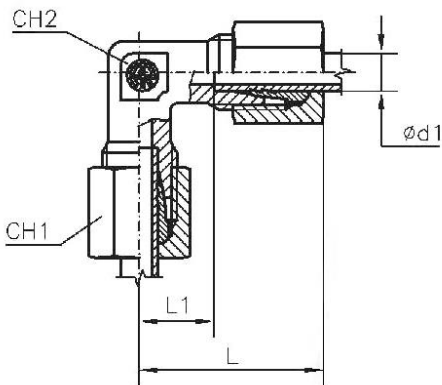

Winkel-Verschraubung, leichte Ausführung

Artikel Nr.	Typen Nr.	Rohr- Außen-$\varnothing$ mm	L mm	L1 mm	L2 mm	CH1 mm	CH2 mm	PN bar
159699	WV28LST	28	47	30,5	38	41	36	160