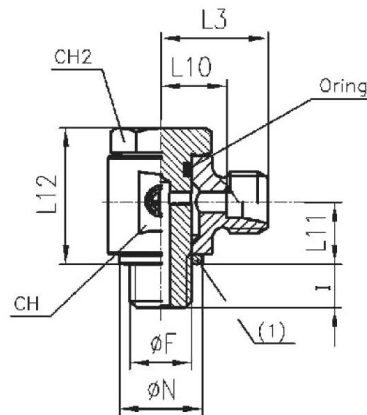

SWVM126SST

Schwenkbare Winkel-Verschraubung, Außengewinde metrisch mit O-Ring, schwere Ausführung

Artikel Nr.	Typen Nr.	Gewinde Ø F	Rohr- Außen-Ø mm	l mm	L mm	L10 mm	L11 mm	L12 mm	L3 mm	Ø N mm	CH1 mm	CH2 mm	CH mm	PN bar
158848	SWVM126SST	M12x1,5	6	12	33,0	16,5	15	30,5	23,5	17	17	19	22	400
158849	SWVM148SST	M14x1,5	8	12	32,5	16,5	15	30,5	23,5	18	19	19	22	400
158850	SWVM1610SST	M16x1,5	10	12	38,0	20,0	19	38,5	27,5	22	22	24	30	400
158851	SWVM1812SST	M18x1,5	12	12	38,0	20,0	18	37,5	27,5	22	24	24	30	400
158852	SWVM2014SST	M20x1,5	14	14	42,5	23,5	23	48,0	31,5	26	27	27	36	400
158853	SWVM2216SST	M22x1,5	16	14	43,0	23,0	23	48,0	31,5	26	30	27	36	400
158854	SWVM2720SST	M27x2,0	20	16	51,5	27,0	26	56,0	37,5	32	36	32	41	400
158855	SWVM3325SST	M33x2,0	25	18	58,0	31,0	32	69,5	43,0	39	46	41	50	250

SWV4SLST

Schwenkbare Winkel-Verschraubung, Außengewinde zylindrisch mit O-Ring, sehr leichte Ausführung

Artikel Nr.	Typen Nr.	Gewinde Ø F	Rohr- Außen-Ø mm	l mm	L mm	L10 mm	L11 mm	L12 mm	L3 mm	Ø N mm	CH1 mm	CH2 mm	CH mm	PN bar
158856	SWV4SLST	G 1/8	4	6	24,5	13,0	10	22	17	14	10	14	18	100
158857	SWV5SLST	G 1/8	5	6	25,0	11,5	10	22	17	14	12	14	18	100
158858	SWV6SLST	G 1/8	6	6	25,0	11,5	10	22	17	14	12	14	18	100
158859	SWV8SLST	G 1/8	8	6	26,0	12,5	10	22	18	14	14	14	18	100