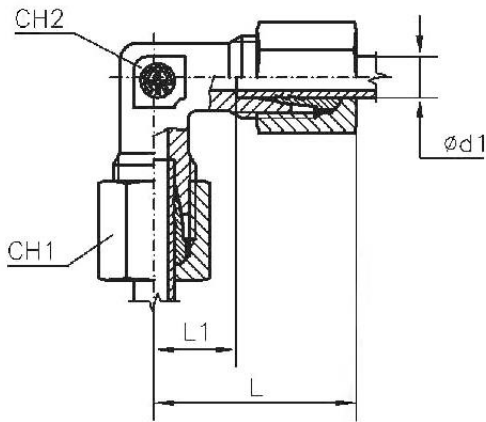

WEVM84SLST

Winkel-Einschraubverschraubung, metrisches kegeliges Gewinde, sehr leichte Ausführung

Artikel Nr.	Typen Nr.	Gewinde Ø F2	Rohr- Außen-Ø mm	I mm	L mm	L1 mm	L2 mm	L3 mm	CH1 mm	CH2 mm	PN bar
159190	WEVM84SLST	M8x1,0 keg.	4	8	21	11,0	17	15	10	9	100
159191	WEVM85SLST	M8x1,0 keg.	5	8	21	9,5	17	15	12	9	100
159192	WEVM106SLST	M10x1,0 keg.	6	8	21	9,5	17	15	12	9	100
159193	WEVM108SLST	M10x1,0 keg.	8	8	23	11,5	20	17	14	12	100

WEVM106LST

Winkel-Einschraubverschraubung, metrisches kegeliges Gewinde, leichte Ausführung

Artikel Nr.	Typen Nr.	Gewinde $\varnothing F2$	Rohr- Außen- \varnothing mm	I mm	L mm	L1 mm	L2 mm	L3 mm	CH1 mm	CH2 mm	PN bar
159194	WEVM106LST	M10x1,0 keg.	6	8	27	12,0	20	19	14	12	315
159195	WEVM128LST	M12x1,5 keg.	8	12	29	14,0	26	21	17	12	315
159196	WEVM1410LST	M14x1,5 keg.	10	12	30	15,0	27	22	19	14	315
159197	WEVM1612LST	M16x1,5 keg.	12	12	32	17,0	28	24	22	17	315
159198	WEVM1815LST	M18x1,5 keg.	15	14	36	21,0	32	28	27	19	315
159199	WEVM2218LST	M22x1,5 keg.	18	14	40	23,5	36	31	32	24	315

WEVM126SST

Winkel-Einschraubverschraubung, metrisches kegeliges Gewinde, schwere Ausführung

Artikel Nr.	Typen Nr.	Gewinde Ø F2	Rohr- Außen-Ø mm	I mm	L mm	L1 mm	L2 mm	L3 mm	CH1 mm	CH2 mm	PN bar
159200	WEVM126SST	M12x1,5 keg.	6	12	31	16,0	26	23	17	12	630
159201	WEVM148SST	M14x1,5 keg.	8	12	32	17,0	27	24	19	14	630
159202	WEVM1610SST	M16x1,5 keg.	10	12	34	17,5	28	25	22	17	630
159203	WEVM1812SST	M18x1,5 keg.	12	12	38	21,5	31	29	24	17	630
159204	WEVM2014SST	M20x1,5 keg.	14	14	40	22,0	32	30	27	19	630
159205	WEVM2216SST	M22x1,5 keg.	16	14	43	24,5	32	33	30	24	400