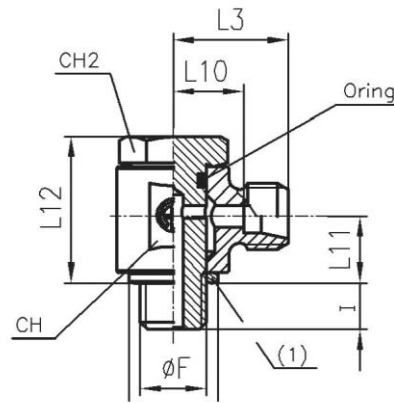

WEVM126SST

Winkel-Einschraubverschraubung, metrisches kegeliges Gewinde, schwere Ausführung

Artikel Nr.	Typen Nr.	Gewinde Ø F2	Rohr- Außen-Ø mm	I mm	L mm	L1 mm	L2 mm	L3 mm	CH1 mm	CH2 mm	PN bar
159200	WEVM126SST	M12x1,5 keg.	6	12	31	16,0	26	23	17	12	630
159201	WEVM148SST	M14x1,5 keg.	8	12	32	17,0	27	24	19	14	630
159202	WEVM1610SST	M16x1,5 keg.	10	12	34	17,5	28	25	22	17	630
159203	WEVM1812SST	M18x1,5 keg.	12	12	38	21,5	31	29	24	17	630
159204	WEVM2014SST	M20x1,5 keg.	14	14	40	22,0	32	30	27	19	630
159205	WEVM2216SST	M22x1,5 keg.	16	14	43	24,5	32	33	30	24	400

WV10SLST
Winkel-Verschraubung, sehr leichte Ausführung

Artikel Nr.	Typen Nr.	Rohr- Außen- \varnothing mm	L mm	L1 mm	L2 mm	CH1 mm	CH2 mm	PN bar
159739	WV10SLST	10	27	15	20,5	17	14	100
159740	WV12SLST	12	25	13	19,0	19	17	100

Winkel-Verschraubung, leichte Ausführung

Artikel Nr.	Typen Nr.	Rohr- Außen- \varnothing mm	L mm	L1 mm	L2 mm	CH1 mm	CH2 mm	PN bar
159699	WV28LST	28	47	30,5	38	41	36	160

Winkel-Verschraubung, schwere Ausführung

Artikel Nr.	Typen Nr.	Rohr- Außen- \varnothing mm	L mm	L1 mm	L2 mm	CH1 mm	CH2 mm	PN bar
159700	WV6SST	6	31	16,0	23	17	12	630
159701	WV8SST	8	32	17,0	24	19	14	630
159702	WV10SST	10	34	17,5	25	22	17	630
159703	WV12SST	12	38	21,5	29	24	17	630
159704	WV14SST	14	40	22,0	30	27	19	630
159705	WV16SST	16	43	24,5	33	30	24	400
159706	WV20SST	20	48	26,5	37	36	27	400
159707	WV25SST	25	54	30,0	42	46	36	400