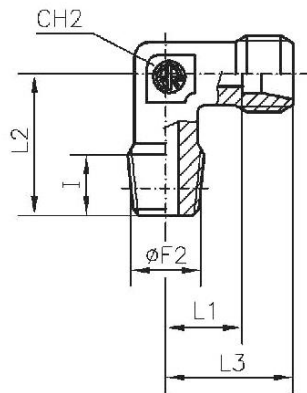

Winkel-Einschraubverschraubung, metrisches kegeliges Gewinde, leichte Ausführung

Artikel Nr.	Typen Nr.	Gewinde $\varnothing F2$	Rohr- Außen-$\varnothing$ mm	I mm	L mm	L1 mm	L2 mm	L3 mm	CH1 mm	CH2 mm	PN bar
159194	WEVM106LST	M10x1,0 keg.	6	8	27	12,0	20	19	14	12	315
159195	WEVM128LST	M12x1,5 keg.	8	12	29	14,0	26	21	17	12	315
159196	WEVM1410LST	M14x1,5 keg.	10	12	30	15,0	27	22	19	14	315
159197	WEVM1612LST	M16x1,5 keg.	12	12	32	17,0	28	24	22	17	315
159198	WEVM1815LST	M18x1,5 keg.	15	14	36	21,0	32	28	27	19	315
159199	WEVM2218LST	M22x1,5 keg.	18	14	40	23,5	36	31	32	24	315