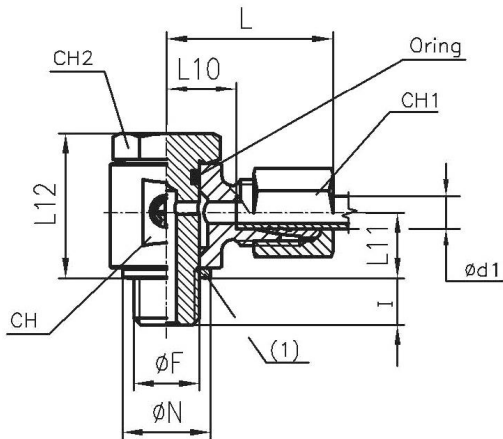

SWVM126SST

Schwenkbare Winkel-Verschraubung, Außengewinde metrisch mit O-Ring, schwere Ausführung

Artikel Nr.	Typen Nr.	Gewinde Ø F	Rohr- Außen-Ø mm	l mm	L mm	L10 mm	L11 mm	L12 mm	L3 mm	Ø N mm	CH1 mm	CH2 mm	CH mm	PN bar
158848	SWVM126SST	M12x1,5	6	12	33,0	16,5	15	30,5	23,5	17	17	19	22	400
158849	SWVM148SST	M14x1,5	8	12	32,5	16,5	15	30,5	23,5	18	19	19	22	400
158850	SWVM1610SST	M16x1,5	10	12	38,0	20,0	19	38,5	27,5	22	22	24	30	400
158851	SWVM1812SST	M18x1,5	12	12	38,0	20,0	18	37,5	27,5	22	24	24	30	400
158852	SWVM2014SST	M20x1,5	14	14	42,5	23,5	23	48,0	31,5	26	27	27	36	400
158853	SWVM2216SST	M22x1,5	16	14	43,0	23,0	23	48,0	31,5	26	30	27	36	400
158854	SWVM2720SST	M27x2,0	20	16	51,5	27,0	26	56,0	37,5	32	36	32	41	400
158855	SWVM3325SST	M33x2,0	25	18	58,0	31,0	32	69,5	43,0	39	46	41	50	250

SWV4SLST

Schwenkbare Winkel-Verschraubung, Außengewinde zylindrisch mit O-Ring, sehr leichte Ausführung

Artikel Nr.	Typen Nr.	Gewinde Ø F	Rohr- Außen-Ø mm	l mm	L mm	L10 mm	L11 mm	L12 mm	L3 mm	Ø N mm	CH1 mm	CH2 mm	CH mm	PN bar
158856	SWV4SLST	G 1/8	4	6	24,5	13,0	10	22	17	14	10	14	18	100
158857	SWV5SLST	G 1/8	5	6	25,0	11,5	10	22	17	14	12	14	18	100
158858	SWV6SLST	G 1/8	6	6	25,0	11,5	10	22	17	14	12	14	18	100
158859	SWV8SLST	G 1/8	8	6	26,0	12,5	10	22	18	14	14	14	18	100