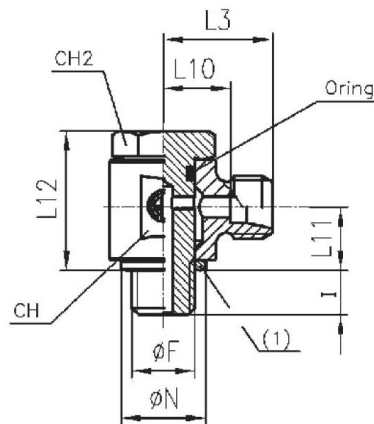

SWV4SLST

Schwenkbare Winkel-Verschraubung, Außengewinde zylindrisch mit O-Ring, sehr leichte Ausführung

Artikel Nr.	Typen Nr.	Gewinde Ø F	Rohr- Außen-Ø mm	l mm	L mm	L10 mm	L11 mm	L12 mm	L3 mm	Ø N mm	CH1 mm	CH2 mm	CH mm	PN bar
158856	SWV4SLST	G 1/8	4	6	24,5	13,0	10	22	17	14	10	14	18	100
158857	SWV5SLST	G 1/8	5	6	25,0	11,5	10	22	17	14	12	14	18	100
158858	SWV6SLST	G 1/8	6	6	25,0	11,5	10	22	17	14	12	14	18	100
158859	SWV8SLST	G 1/8	8	6	26,0	12,5	10	22	18	14	14	14	18	100

SWV6LST

Schwenkbare Winkel-Verschraubung, Außengewinde zylindrisch mit O-Ring, leichte Ausführung

Artikel Nr.	Typen Nr.	Gewinde ø F	Rohr- Außen-ø mm	I mm	L mm	L10 mm	L11 mm	L12 mm	L3 mm	ø N mm	CH1 mm	CH2 mm	CH mm	PN bar
158860	SWV6LST	G 1/8	6	8	29,0	13,0	12,5	27,0	20,0	15	14	17	19	315
158861	SWV8LST	G 1/4	8	12	30,5	14,5	15,0	30,5	21,5	18	17	19	22	315
158862	SWV10LST	G 1/4	10	12	32,0	15,5	15,0	30,5	22,5	18	19	19	22	315
158863	SWV12LST	G 3/8	12	12	36,0	19,5	19,0	38,5	26,5	22	22	24	30	315
158864	SWV15LST	G 1/2	15	14	39,0	22,5	23,0	48,0	29,5	26	27	27	36	315
158865	SWV18LST	G 1/2	18	14	40,0	22,0	23,0	48,0	29,5	26	32	27	36	315
158866	SWV22LST	G 3/4	22	16	47,0	28,0	26,0	56,0	35,5	32	36	32	41	160
158867	SWV28LST	G 1	28	18	51,0	31,5	32,0	69,5	39,0	39	41	41	50	160