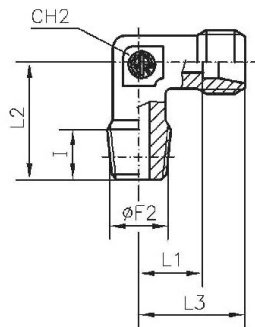

Material

Stahl verzinkt (DIN 2353)

WEVR1410SLST

Winkel-Einschraubverschraubung, Außengewinde konisch nach ISO 7-1, sehr leichte Ausführung

Artikel Nr.	Typen Nr.	Gewinde Ø F2	Rohr- Außen-Ø mm	I mm	L mm	L1 mm	L2 mm	L3 mm	CH1 mm	CH2 mm	PN bar
159150	WEVR1410SLST	R 1/4	10	12	27	15	25	20,5	17	14	100
159151	WEVR1412SLST	R 1/4	12	12	25	13	23	19,0	19	17	100

Winkel-Einschraubverschraubung, Außengewinde konisch nach ISO 7-1, leichte Ausführung

Artikel Nr.	Typen Nr.	Gewinde Ø F2	Rohr- Außen-Ø mm	I mm	L mm	L1 mm	L2 mm	L3 mm	CH1 mm	CH2 mm	PN bar
159152	WEV128LST	R 1	28	18	47	30,5	48	38	41	36	160

WEVR146SST

Winkel-Einschraubverschraubung, Außengewinde konisch nach ISO 7-1, schwere Ausführung

Artikel Nr.	Typen Nr.	Gewinde Ø F2	Rohr- Außen-Ø mm	I mm	L mm	L1 mm	L2 mm	L3 mm	CH1 mm	CH2 mm	PN bar
159153	WEVR146SST	R 1/4	6	12	31	16,0	26	23	17	12	630
159154	WEVR148SST	R 1/4	8	12	32	17,0	27	24	19	14	630
159155	WEVR3810SST	R 3/8	10	12	34	17,5	28	25	22	17	630
159156	WEVR3812SST	R 3/8	12	12	38	21,5	31	29	24	17	630
159157	WEVR1212SST	R 1/2	12	12	36	21,0	34	30	24	19	630
159158	WEVR1214SST	R 1/2	14	14	40	22,0	32	30	27	19	630
159159	WEVR13816SST	R 3/8	16	12	43	24,5	32	33	30	24	400
159160	WEVR1216SST	R 1/2	16	14	43	24,5	32	33	30	24	400
159161	WEVR1220SST	R 1/2	20	14	48	26,5	42	37	36	27	400
159162	WEVR3420SST	R 3/4	20	16	48	26,5	42	37	36	27	400
159163	WEVR125SST	R 1	25	18	54	30,0	48	42	46	36	400

WEV184SLSTNPT

Winkel-Einschraubverschraubung, NPT-Gewinde, sehr leichte Ausführung

Artikel Nr.	Typen Nr.	Gewinde $\varnothing F2$	Rohr- Außen- \varnothing mm	I mm	L mm	L1 mm	L2 mm	L3 mm	CH1 mm	CH2 mm	PN bar
159164	WEV184SLSTNPT	NPT 1/8	4	8	21	11,0	17	15	10	9	100
159165	WEV185SLSTNPT	NPT 1/8	5	8	21	9,5	17	15	12	9	100
159166	WEV186SLSTNPT	NPT 1/8	6	8	21	9,5	17	15	12	9	100
159167	WEV188SLSTNPT	NPT 1/8	8	8	23	11,5	20	17	14	12	100