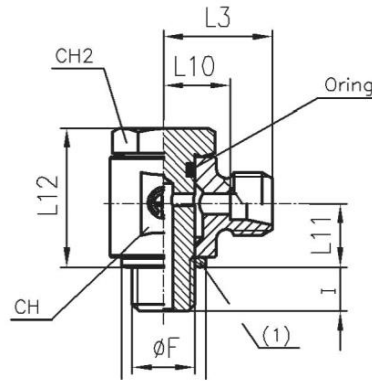

WV10SLST
Winkel-Verschraubung, sehr leichte Ausführung

Artikel Nr.	Typen Nr.	Rohr- Außen- \varnothing mm	L mm	L1 mm	L2 mm	CH1 mm	CH2 mm	PN bar
159739	WV10SLST	10	27	15	20,5	17	14	100
159740	WV12SLST	12	25	13	19,0	19	17	100

Winkel-Verschraubung, leichte Ausführung

Artikel Nr.	Typen Nr.	Rohr- Außen- \varnothing mm	L mm	L1 mm	L2 mm	CH1 mm	CH2 mm	PN bar
159699	WV28LST	28	47	30,5	38	41	36	160

Winkel-Verschraubung, schwere Ausführung

Artikel Nr.	Typen Nr.	Rohr- Außen- \varnothing mm	L mm	L1 mm	L2 mm	CH1 mm	CH2 mm	PN bar
159700	WV6SST	6	31	16,0	23	17	12	630
159701	WV8SST	8	32	17,0	24	19	14	630
159702	WV10SST	10	34	17,5	25	22	17	630
159703	WV12SST	12	38	21,5	29	24	17	630
159704	WV14SST	14	40	22,0	30	27	19	630
159705	WV16SST	16	43	24,5	33	30	24	400
159706	WV20SST	20	48	26,5	37	36	27	400
159707	WV25SST	25	54	30,0	42	46	36	400

SWVM84SLST

Schwenkbare Winkel-Verschraubung, Außengewinde metrisch mit O-Ring, sehr leichte Ausführung

Artikel Nr.	Typen Nr.	Gewinde ø F	Rohr- Außen-ø mm	I mm	L mm	L10 mm	L11 mm	L12 mm	L3 mm	ø N mm	CH1 mm	CH2 mm	CH mm	PN bar
158836	SWVM84SLST	M8x1,0	4	6	24,5	13,0	10	22	17	14	10	14	18	100
158837	SWVM85SLST	M8x1,0	5	6	25,0	11,5	10	22	17	14	12	14	18	100
158838	SWVM106SLST	M10x1,0	6	6	25,0	11,5	10	22	17	14	12	14	18	100
158839	SWVM108SLST	M10x1,0	8	6	26,0	12,5	10	22	18	14	14	14	18	100