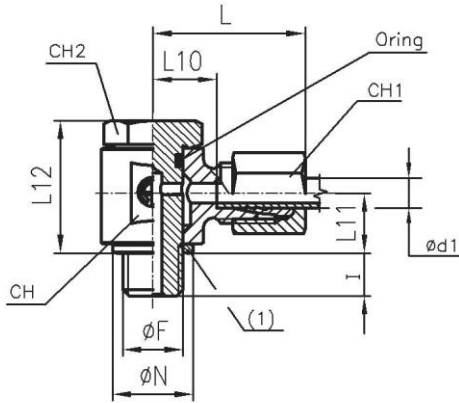

WEVM126SST

Winkel-Einschraubverschraubung, metrisches kegeliges Gewinde, schwere Ausführung

Artikel Nr.	Typen Nr.	Gewinde Ø F2	Rohr- Außen-Ø mm	I mm	L mm	L1 mm	L2 mm	L3 mm	CH1 mm	CH2 mm	PN bar
159200	WEVM126SST	M12x1,5 keg.	6	12	31	16,0	26	23	17	12	630
159201	WEVM148SST	M14x1,5 keg.	8	12	32	17,0	27	24	19	14	630
159202	WEVM1610SST	M16x1,5 keg.	10	12	34	17,5	28	25	22	17	630
159203	WEVM1812SST	M18x1,5 keg.	12	12	38	21,5	31	29	24	17	630
159204	WEVM2014SST	M20x1,5 keg.	14	14	40	22,0	32	30	27	19	630
159205	WEVM2216SST	M22x1,5 keg.	16	14	43	24,5	32	33	30	24	400

WV10SLST
Winkel-Verschraubung, sehr leichte Ausführung

Artikel Nr.	Typen Nr.	Rohr- Außen- \varnothing mm	L mm	L1 mm	L2 mm	CH1 mm	CH2 mm	PN bar
159739	WV10SLST	10	27	15	20,5	17	14	100
159740	WV12SLST	12	25	13	19,0	19	17	100

Winkel-Verschraubung, leichte Ausführung

Artikel Nr.	Typen Nr.	Rohr- Außen- \varnothing mm	L mm	L1 mm	L2 mm	CH1 mm	CH2 mm	PN bar
159699	WV28LST	28	47	30,5	38	41	36	160

Winkel-Verschraubung, schwere Ausführung

Artikel Nr.	Typen Nr.	Rohr- Außen- \varnothing mm	L mm	L1 mm	L2 mm	CH1 mm	CH2 mm	PN bar
159700	WV6SST	6	31	16,0	23	17	12	630
159701	WV8SST	8	32	17,0	24	19	14	630
159702	WV10SST	10	34	17,5	25	22	17	630
159703	WV12SST	12	38	21,5	29	24	17	630
159704	WV14SST	14	40	22,0	30	27	19	630
159705	WV16SST	16	43	24,5	33	30	24	400
159706	WV20SST	20	48	26,5	37	36	27	400
159707	WV25SST	25	54	30,0	42	46	36	400