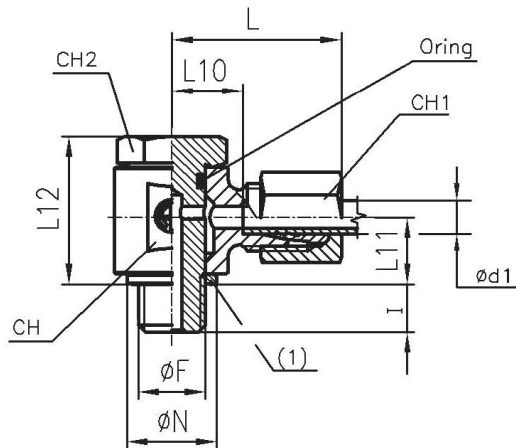

SWV4SLST

Schwenkbare Winkel-Verschraubung, Außengewinde zylindrisch mit O-Ring, sehr leichte Ausführung

Artikel Nr.	Typen Nr.	Gewinde Ø F	Rohr- Außen-Ø mm	l mm	L mm	L10 mm	L11 mm	L12 mm	L3 mm	Ø N mm	CH1 mm	CH2 mm	CH mm	PN bar
158856	SWV4SLST	G 1/8	4	6	24,5	13,0	10	22	17	14	10	14	18	100
158857	SWV5SLST	G 1/8	5	6	25,0	11,5	10	22	17	14	12	14	18	100
158858	SWV6SLST	G 1/8	6	6	25,0	11,5	10	22	17	14	12	14	18	100
158859	SWV8SLST	G 1/8	8	6	26,0	12,5	10	22	18	14	14	14	18	100

SWV6LST

Schwenkbare Winkel-Verschraubung, Außengewinde zylindrisch mit O-Ring, leichte Ausführung

Artikel Nr.	Typen Nr.	Gewinde ø F	Rohr- Außen-ø mm	I mm	L mm	L10 mm	L11 mm	L12 mm	L3 mm	ø N mm	CH1 mm	CH2 mm	CH mm	PN bar
158860	SWV6LST	G 1/8	6	8	29,0	13,0	12,5	27,0	20,0	15	14	17	19	315
158861	SWV8LST	G 1/4	8	12	30,5	14,5	15,0	30,5	21,5	18	17	19	22	315
158862	SWV10LST	G 1/4	10	12	32,0	15,5	15,0	30,5	22,5	18	19	19	22	315
158863	SWV12LST	G 3/8	12	12	36,0	19,5	19,0	38,5	26,5	22	22	24	30	315
158864	SWV15LST	G 1/2	15	14	39,0	22,5	23,0	48,0	29,5	26	27	27	36	315
158865	SWV18LST	G 1/2	18	14	40,0	22,0	23,0	48,0	29,5	26	32	27	36	315
158866	SWV22LST	G 3/4	22	16	47,0	28,0	26,0	56,0	35,5	32	36	32	41	160
158867	SWV28LST	G 1	28	18	51,0	31,5	32,0	69,5	39,0	39	41	41	50	160