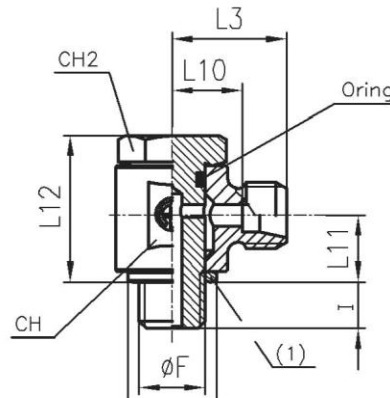

Winkel-Verschraubung, leichte Ausführung

Artikel Nr.	Typen Nr.	Rohr- Außen- \varnothing mm	L mm	L1 mm	L2 mm	CH1 mm	CH2 mm	PN bar
159699	WV28LST	28	47	30,5	38	41	36	160

Winkel-Verschraubung, schwere Ausführung

Artikel Nr.	Typen Nr.	Rohr- Außen- \varnothing mm	L mm	L1 mm	L2 mm	CH1 mm	CH2 mm	PN bar
159700	WV6SST	6	31	16,0	23	17	12	630
159701	WV8SST	8	32	17,0	24	19	14	630
159702	WV10SST	10	34	17,5	25	22	17	630
159703	WV12SST	12	38	21,5	29	24	17	630
159704	WV14SST	14	40	22,0	30	27	19	630
159705	WV16SST	16	43	24,5	33	30	24	400
159706	WV20SST	20	48	26,5	37	36	27	400
159707	WV25SST	25	54	30,0	42	46	36	400

SWVM84SLST

Schwenkbare Winkel-Verschraubung, Außengewinde metrisch mit O-Ring, sehr leichte Ausführung

Artikel Nr.	Typen Nr.	Gewinde ø F	Rohr- Außen-ø mm	I mm	L mm	L10 mm	L11 mm	L12 mm	L3 mm	ø N mm	CH1 mm	CH2 mm	CH mm	PN bar
158836	SWVM84SLST	M8x1,0	4	6	24,5	13,0	10	22	17	14	10	14	18	100
158837	SWVM85SLST	M8x1,0	5	6	25,0	11,5	10	22	17	14	12	14	18	100
158838	SWVM106SLST	M10x1,0	6	6	25,0	11,5	10	22	17	14	12	14	18	100
158839	SWVM108SLST	M10x1,0	8	6	26,0	12,5	10	22	18	14	14	14	18	100

SWVM106LST

Schwenkbare Winkel-Verschraubung, Außengewinde metrisch mit O-Ring, leichte Ausführung

Artikel Nr.	Typen Nr.	Gewinde Ø F	Rohr- Außen-Ø mm	I mm	L mm	L10 mm	L11 mm	L12 mm	L3 mm	Ø N mm	CH1 mm	CH2 mm	CH mm	PN bar
158840	SWVM106LST	M10x1,0	6	8	29,0	13,0	12,5	27,0	20,0	15	14	17	19	315
158841	SWVM128LST	M12x1,5	8	12	30,5	14,5	15,0	30,5	21,5	17	17	19	22	315
158842	SWVM1410LST	M14x1,5	10	12	32,0	15,5	15,0	30,5	22,5	18	19	19	22	315
158843	SWVM1612LST	M16x1,5	12	12	36,0	19,5	19,0	38,5	26,5	22	22	24	30	315
158844	SWVM1815LST	M18x1,5	15	14	39,0	22,5	21,5	44,5	29,0	22	27	24	32	315
158845	SWVM2218LST	M22x1,5	18	14	40,0	22,0	23,0	48,0	29,5	26	32	27	36	315
158846	SWVM2622LST	M26x1,5	22	16	47,0	28,0	26,0	56,0	35,5	32	36	32	41	160
158847	SWVM3328LST	M33x2,0	28	18	51,0	31,5	32,0	69,5	39,0	39	41	41	50	160