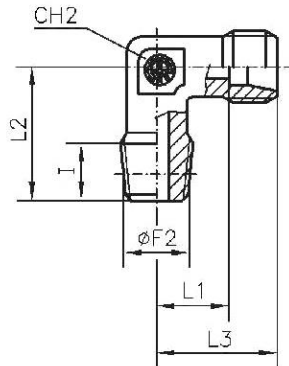

WEV184SLSTNPT

Winkel-Einschraubverschraubung, NPT-Gewinde, sehr leichte Ausführung

Artikel Nr.	Typen Nr.	Gewinde $\varnothing F2$	Rohr- Außen- \varnothing mm	I mm	L mm	L1 mm	L2 mm	L3 mm	CH1 mm	CH2 mm	PN bar
159164	WEV184SLSTNPT	NPT 1/8	4	8	21	11,0	17	15	10	9	100
159165	WEV185SLSTNPT	NPT 1/8	5	8	21	9,5	17	15	12	9	100
159166	WEV186SLSTNPT	NPT 1/8	6	8	21	9,5	17	15	12	9	100
159167	WEV188SLSTNPT	NPT 1/8	8	8	23	11,5	20	17	14	12	100

WEV186LSTNPT

Winkel-Einschraubverschraubung, NPT-Gewinde, leichte Ausführung

Artikel Nr.	Typen Nr.	Gewinde ø F2	Rohr- Außen-ø mm	I mm	L mm	L1 mm	L2 mm	L3 mm	CH1 mm	CH2 mm	PN bar
159168	WEV186LSTNPT	NPT 1/8	6	8	27	12,0	20	12	14	12	315
159169	WEV146LSTNPT	NPT 1/4	6	12	29	14,0	26	21	14	12	315
159170	WEV148LSTNPT	NPT 1/4	8	12	29	14,0	26	21	17	12	315
159171	WEV388LSTNPT	NPT 3/8	8	12	32	17,0	28	24	17	17	315
159172	WEV1410LSTNPT	NPT 1/4	10	12	30	15,0	27	22	19	14	315
159173	WEV3810LSTNPT	NPT 3/8	10	12	32	17,0	28	24	19	17	315
159174	WEV1412LSTNPT	NPT 1/4	12	12	32	17,0	28	24	22	17	315
159175	WEV3812LSTNPT	NPT 3/8	12	12	32	17,0	28	24	22	17	315
159176	WEV1212LSTNPT	NPT 1/2	12	14	36	21,0	34	28	22	19	315
159177	WEV1215LSTNPT	NPT 1/2	15	14	36	21,0	34	28	27	19	315
159178	WEV1218LSTNPT	NPT 1/2	18	14	40	23,5	36	31	32	24	315
159179	WEV3422LSTNPT	NPT 3/4	22	16	44	27,5	42	35	36	27	160
159780	WEV128LSTNPT	NPT 1	28	18	47	30,5	48	38	41	36	160