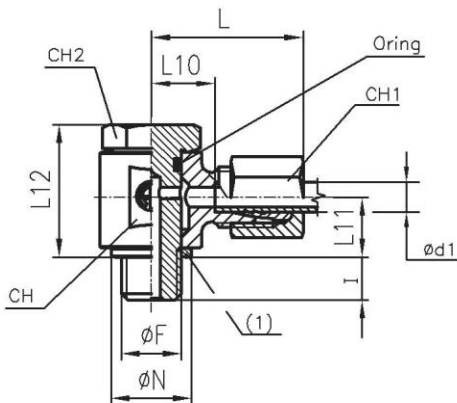

Winkel-Verschraubung, leichte Ausführung

Artikel Nr.	Typen Nr.	Rohr- Außen- \varnothing mm	L mm	L1 mm	L2 mm	CH1 mm	CH2 mm	PN bar
159699	WV28LST	28	47	30,5	38	41	36	160

Winkel-Verschraubung, schwere Ausführung

Artikel Nr.	Typen Nr.	Rohr- Außen- \varnothing mm	L mm	L1 mm	L2 mm	CH1 mm	CH2 mm	PN bar
159700	WV6SST	6	31	16,0	23	17	12	630
159701	WV8SST	8	32	17,0	24	19	14	630
159702	WV10SST	10	34	17,5	25	22	17	630
159703	WV12SST	12	38	21,5	29	24	17	630
159704	WV14SST	14	40	22,0	30	27	19	630
159705	WV16SST	16	43	24,5	33	30	24	400
159706	WV20SST	20	48	26,5	37	36	27	400
159707	WV25SST	25	54	30,0	42	46	36	400

SWVM84SLST

Schwenkbare Winkel-Verschraubung, Außengewinde metrisch mit O-Ring, sehr leichte Ausführung

Artikel Nr.	Typen Nr.	Gewinde ø F	Rohr- Außen-ø mm	I mm	L mm	L10 mm	L11 mm	L12 mm	L3 mm	ø N mm	CH1 mm	CH2 mm	CH mm	PN bar
158836	SWVM84SLST	M8x1,0	4	6	24,5	13,0	10	22	17	14	10	14	18	100
158837	SWVM85SLST	M8x1,0	5	6	25,0	11,5	10	22	17	14	12	14	18	100
158838	SWVM106SLST	M10x1,0	6	6	25,0	11,5	10	22	17	14	12	14	18	100
158839	SWVM108SLST	M10x1,0	8	6	26,0	12,5	10	22	18	14	14	14	18	100

SWVM106LST

Schwenkbare Winkel-Verschraubung, Außengewinde metrisch mit O-Ring, leichte Ausführung

Artikel Nr.	Typen Nr.	Gewinde Ø F	Rohr- Außen-Ø mm	I mm	L mm	L10 mm	L11 mm	L12 mm	L3 mm	Ø N mm	CH1 mm	CH2 mm	CH mm	PN bar
158840	SWVM106LST	M10x1,0	6	8	29,0	13,0	12,5	27,0	20,0	15	14	17	19	315
158841	SWVM128LST	M12x1,5	8	12	30,5	14,5	15,0	30,5	21,5	17	17	19	22	315
158842	SWVM1410LST	M14x1,5	10	12	32,0	15,5	15,0	30,5	22,5	18	19	19	22	315
158843	SWVM1612LST	M16x1,5	12	12	36,0	19,5	19,0	38,5	26,5	22	22	24	30	315
158844	SWVM1815LST	M18x1,5	15	14	39,0	22,5	21,5	44,5	29,0	22	27	24	32	315
158845	SWVM2218LST	M22x1,5	18	14	40,0	22,0	23,0	48,0	29,5	26	32	27	36	315
158846	SWVM2622LST	M26x1,5	22	16	47,0	28,0	26,0	56,0	35,5	32	36	32	41	160
158847	SWVM3328LST	M33x2,0	28	18	51,0	31,5	32,0	69,5	39,0	39	41	41	50	160