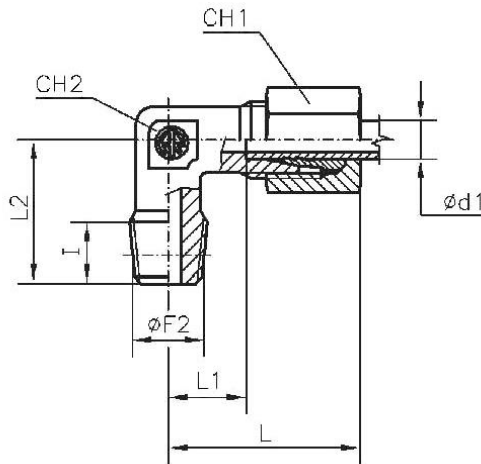

WEVR146SST

Winkel-Einschraubverschraubung, Außengewinde konisch nach ISO 7-1, schwere Ausführung

Artikel Nr.	Typen Nr.	Gewinde Ø F2	Rohr- Außen-Ø mm	I mm	L mm	L1 mm	L2 mm	L3 mm	CH1 mm	CH2 mm	PN bar
159153	WEVR146SST	R 1/4	6	12	31	16,0	26	23	17	12	630
159154	WEVR148SST	R 1/4	8	12	32	17,0	27	24	19	14	630
159155	WEVR3810SST	R 3/8	10	12	34	17,5	28	25	22	17	630
159156	WEVR3812SST	R 3/8	12	12	38	21,5	31	29	24	17	630
159157	WEVR1212SST	R 1/2	12	12	36	21,0	34	30	24	19	630
159158	WEVR1214SST	R 1/2	14	14	40	22,0	32	30	27	19	630
159159	WEVR13816SST	R 3/8	16	12	43	24,5	32	33	30	24	400
159160	WEVR1216SST	R 1/2	16	14	43	24,5	32	33	30	24	400
159161	WEVR1220SST	R 1/2	20	14	48	26,5	42	37	36	27	400
159162	WEVR3420SST	R 3/4	20	16	48	26,5	42	37	36	27	400
159163	WEVR125SST	R 1	25	18	54	30,0	48	42	46	36	400

WEV184SLSTNPT

Winkel-Einschraubverschraubung, NPT-Gewinde, sehr leichte Ausführung

Artikel Nr.	Typen Nr.	Gewinde $\varnothing F2$	Rohr- Außen- \varnothing mm	I mm	L mm	L1 mm	L2 mm	L3 mm	CH1 mm	CH2 mm	PN bar
159164	WEV184SLSTNPT	NPT 1/8	4	8	21	11,0	17	15	10	9	100
159165	WEV185SLSTNPT	NPT 1/8	5	8	21	9,5	17	15	12	9	100
159166	WEV186SLSTNPT	NPT 1/8	6	8	21	9,5	17	15	12	9	100
159167	WEV188SLSTNPT	NPT 1/8	8	8	23	11,5	20	17	14	12	100