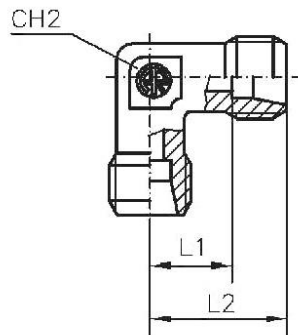

Winkel-Verschraubung, leichte Ausführung

Artikel Nr.	Typen Nr.	Rohr- Außen-$\varnothing$ mm	L mm	L1 mm	L2 mm	CH1 mm	CH2 mm	PN bar
159699	WV28LST	28	47	30,5	38	41	36	160