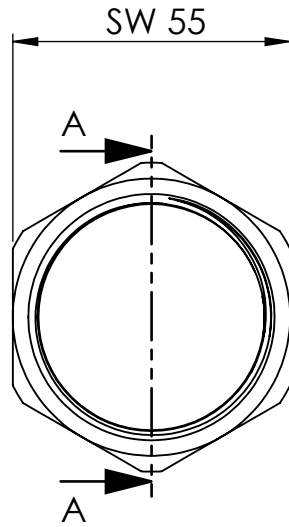

B

B

C

C

D

D

Ansicht / view A-A

		Maßstab / Scale: 1:1.5	
		Material: CW 614N (CuZn39Pb3)	
		Benennung / Designation: Muffe mit Aussensechskant Bushing with exterior	
		Artikelnummer / item number: 136131	Status
		Typ-Nr.: MS252MU112	Version
			Format A4
			Blatt / von sheet / of 2 / 2

1

2

3

4

5

6