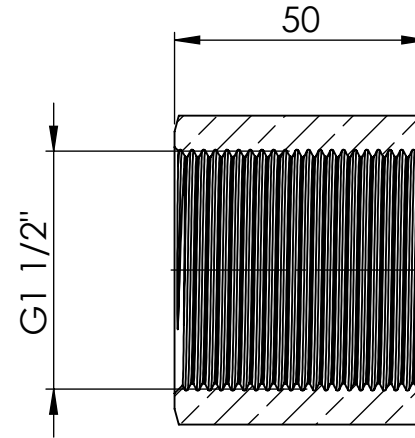

B

B

C

C

D

D

Ansicht / view A-A

		Maßstab / Scale: 1:1.5	
		Material: CW 614N (CuZn39Pb3)	
		Benennung / Designation: Muffe mit Aussensechskant Bushing with exterior	
		Artikelnummer / item number: 136131	Status
		Typ-Nr.: MS252MU112	Version
			Format A4
			Blatt / von sheet / of 2 / 2