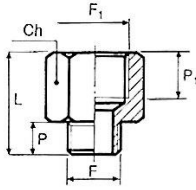

230.08-N

Verlängerungsstück, kurz, zylindrisch

Artikel Nr.	Typen Nr.	Außen- gewinde F	Innen- gewinde F1	Ch mm	P mm	P1 mm	L mm
111502	230.01-N	M5	G 1/8	12	4,0	7,0	17,0
111503	230.02-N	G 1/8	G 1/8	14	6,0	7,0	18,5
111504	230.03-N	G 1/8	G 1/4	17	6,0	8,0	21,5
111505	230.04-N	G 1/4	G 1/4	17	8,0	8,0	22,5
111506	230.05-N	G 1/4	G 3/8	22	8,0	10,0	26,0
111507	230.06-N	G 3/8	G 3/8	22	9,0	10,0	26,5
111508	230.07-N	G 3/8	G 1/2	24	9,0	11,0	29,5
111509	230.08-N	G 1/2	G 1/2	25	10,0	11,0	29,5