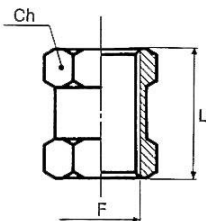

252.96/N

Verschlusschraube mit Außensechskant

Artikel Nr.	Typen Nr.	Gewinde E	C mm	D mm	Ch mm
111401	252.90/N	M5	7,0	4,0	8
111401 = Auslaufartikel. Artikel nicht mehr verfügbar. Ersatzartikel 137947 (MSN290SKM5)					
111402	252.95/N	G 1/8	10,0	6,0	14
111402 = Auslaufartikel. Artikel nicht mehr verfügbar. Ersatzartikel 137948 (MSN290SK18)					
111403	252.96/N	G 1/4	12,5	8,0	17
111403 = Auslaufartikel. Artikel nicht mehr verfügbar. Ersatzartikel 137949 (MSN290SK14)					
111404	252.97/N	G 3/8	13,5	9,0	19
111404 = Auslaufartikel. Artikel nicht mehr verfügbar. Ersatzartikel 137950 (MSN290SK38)					
111405	252.98/N	G 1/2	15,5	10,0	24
111405 = Auslaufartikel. Artikel nicht mehr verfügbar. Ersatzartikel 137951 (MSN290SK12)					
111406	252.99/N	G 3/4	16,5	11,0	30
111406 = Auslaufartikel. Artikel nicht mehr verfügbar. Ersatzartikel 137952 (MSN290SK34)					
111407	252.100/N	G 1	19,0	13,0	38
111407 = Auslaufartikel. Artikel nicht mehr verfügbar. Ersatzartikel 137953 (MSN290SK1)					

233.05-N

Verschlussschraube mit Innensechskant, mit NBR O-Ring

Artikel Nr.	Typen Nr.	Gewinde F	Innen-Sechskant Ch mm	P mm	L mm	E mm	O-Ring mm	Max. Anzugsdrehmomente Nm
111408	233.01-N	M5	2,5	4,0	6,5	8,0	3,5x1,2	1,2
111409	233.02-N	G 1/8	3	7,0	9,5	15,0	7,66x1,78	2,5
111410	233.03-N	G 1/4	6	8,0	11,0	18,0	10,82x1,78	8
111411	233.04-N	G 3/8	8	9,0	12,5	21,0	14,00x1,78	10
111412	233.05-N	G 1/2	10	11,0	14,5	26,0	17,13x2,62	15
111413	233.06-N	G 3/4	17	15,5	20,0	34,0	-	-
111414	233.07-N	G 1	19	16,0	21,0	38,0	-	-