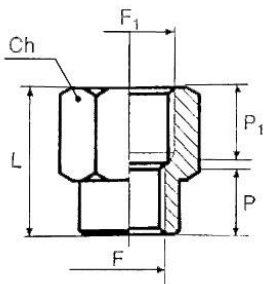

Verlängerungsstück, 2 x Innengewinde, zylindrisch

Artikel Nr.	Typen Nr.	Gewinde F	Gewinde F1	Ch mm	P mm	P1 mm	L mm
111520	231.01-N	M5	G 1/8	14	5,0	8,0	13,5
111521	231.02-N	G 1/8	G 1/4	17	8,0	8,0	21,5
111522	231.03-N	G 1/8	G 3/8	22	7,0	10,0	23,5
111523	231.04-N	G 1/4	G 3/8	22	9,0	10,0	25,5
111524	231.05-N	G 1/4	G 1/2	24	9,0	11,0	28,5
111525	231.06-N	G 3/8	G 1/2	24	11,0	11,0	29,5
111526	231.07-N	G 1/2	G 3/4	32	11,5	16,5	30,0
111527	231.08-N	G 1/2	G 1/8	24	-	-	24,0
111528	231.09-N	G 1	G 3/4	38	-	-	25,0

Verlängerungsstück, lang, zylindrisch

Artikel Nr.	Typen Nr.	Außen- gewinde F	Innen- gewinde F1	Ch mm	P mm	L mm	P1 mm
111529	234.01-N	G 1/8	G 1/8	14	6,0	22,0	8,0
111530	234.02-N	G 1/8	G 1/8	14	6,0	42,0	8,0
111531	234.03-N	G 1/8	G 1/8	14	6,0	51,0	6,0
111532	234.04-N	G 1/8	G 1/8	14	6,0	100,0	8,0
111533	234.05-N	G 1/4	G 1/4	17	8,0	35,0	11,0
111534	234.06-N	G 1/4	G 1/4	17	8,0	51,0	11,0
111535	234.07-N	G 1/4	G 1/4	17	8,0	100,0	11,0