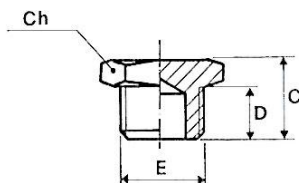

235.04/N

Reduziernippel, Außengewinde konisch, Innengewinde zylindrisch

Artikel Nr.	Typen Nr.	Außengewinde F	Innengewinde F1	Ch mm	P mm	P1 mm	L mm
111340	235.01/N	R 1/4	G 1/8	14	11,0	7,0	16,0
111341	235.02/N	R 3/8	G 1/8	17	11,5	7,0	17,0
111342	235.03/N	R 3/8	G 1/4	17	11,5	8,0	17,0
111343	235.04/N	R 1/2	G 1/8	22	14,0	8,0	19,5
111344	235.05/N	R 1/2	G 1/4	22	14,0	8,0	20,0
111345	235.06/N	R 1/2	G 3/8	22	14,0	10,0	20,0
111346	235.07/N	R 3/4	G 3/8	27	16,5	11,5	23,0
111347	235.08/N	R 3/4	G 1/2	27	16,5	14,0	23,0
111348	235.09/N	R 1	G 1/2	34	16,0	15,0	25,0
111349	235.10/N	R 1	G 3/4	34	18,0	15,0	25,0

252.92-N

Verschlusschraube mit Innensechskant und Bund

Artikel Nr.	Typen Nr.	Gewinde	L1 mm	L2 mm	SW mm
111391	252.91-N	G 1/8	11,0	8,0	5
111391 = Auslaufartikel. Artikel nicht mehr verfügbar. Ersatzartikel 137910 (MSN290MS18)					
111392	252.92-N	G 1/4	13,0	10,0	6
111392 = Auslaufartikel. Artikel nicht mehr verfügbar. Ersatzartikel 137911 (MSN290MS14)					
111393	252.93-N	G 3/8	15,0	12,0	8
111393 = Auslaufartikel. Artikel nicht mehr verfügbar. Ersatzartikel 137912 (MSN290MS38)					
111394	252.94-N	G 1/2	18,0	14,0	10
111394 = Auslaufartikel. Artikel nicht mehr verfügbar. Ersatzartikel 137913 (MSN290MS12)					
111395	252.94-2N	G 3/4	24,0	20,0	12
111396	252.94-3N	G1	27,0	22,0	17

253.102

Verschlusschraube mit Innensechskant, ohne Bund

Artikel Nr.	Typen Nr.	Gewinde A	H mm	P mm	Ch mm
111397	253.101-N	R 1/8	8,0	4,0	5
111397 = Auslaufartikel. Artikel nicht mehr verfügbar. Ersatzartikel 137938 (MSN290ROB18)					
111398	253.102-N	R 1/4	10,0	5,0	6
111398 = Auslaufartikel. Artikel nicht mehr verfügbar. Ersatzartikel 137939 (MSN290ROB14)					
111399	253.103-N	R 3/8	10,0	6,0	8
111399 = Auslaufartikel. Artikel nicht mehr verfügbar. Ersatzartikel 137940 (MSN290ROB38)					
111400	253.104-N	R 1/2	12,0	8,0	10
111400 = Auslaufartikel. Artikel nicht mehr verfügbar. Ersatzartikel 137941 (MSN290ROB12)					