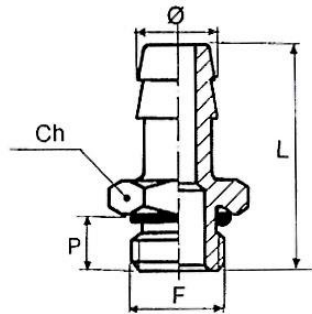

Einschraubschlauchtülle, zylindrisch, mit O-Ring

Artikel Nr.	Typen Nr.	für Schlauch Ø mm	Gewinde F	Ch mm	P mm	L mm	O-Ring mm
111467	239.501	LW 5	G 1/8	14	6,5	30,0	7,66x1,78
111468	239.502	LW 7	G 1/8	15	6,0	31,0	7,66x1,78
111469	239.503	LW 8	G 1/8	15	6,0	31,0	7,66x1,78
111470	239.505	LW 5	G 1/4	17	8,0	32,0	10,82x1,78
111471	N239.506-N	LW 7	G 1/4	17	8,0	32,0	10,82x1,78
111472	239.507	LW 8	G 1/4	18	8,0	33,0	10,82x1,78
111473	N239.508-N	LW 9	G 1/4	17	8,0	33,0	10,82x1,78
111474	239.509	LW 11	G 1/4	18	8,0	33,0	10,82x1,78
111475	N239.520-N	LW 12	G 1/4	18	8,0	33,0	10,82x1,78
111476	N239.521-N	LW 5	G 3/8	20	9,0	33,0	14,00x1,78
111477	N239.522-N	LW 7	G 3/8	20	9,0	33,0	14,00x1,78
111478	239.510	LW 8	G 3/8	21	9,0	34,0	14,00x1,78
111479	N239.511-N	LW 9	G 3/8	20	9,0	34,0	14,00x1,78
111480	239.512	LW 11	G 3/8	21	9,0	34,0	14,00x1,78
111481	N239.513-N	LW 12	G 3/8	20	9,0	34,0	14,00x1,78
111482	239.515	LW 11	G 1/2	26	11,0	36,0	17,13x2,62
111483	N239.516-N	LW 12	G 1/2	24	10,0	36,0	17,13x2,62
111484	N239.517-N	LW 15	G 1/2	25	10,0	40,0	17,13x2,62
111485	N239.518-N	LW 18	G 1/2	24	10,0	40,0	17,13x2,62
117810	239.1213.MSN.OR	LW 13	G 1/2	25	10,0	40,0	17,13x2,62
117830	239.3813.MSN.OR	LW 13	G 3/8	20	9,0	38,0	14,00x1,78
117849	239.3815.MSN.OR	LW 15	G 3/8	20	9,0	38,0	14,00x1,78
117859	239.1216.MSN.OR	LW 16	G 1/2	26	11,0	36,0	17,13x2,62
117870	239.3816.MSN.OR	LW 16	G 3/8	21	9,0	34,0	14,00x1,78
117877	239.1219.MSN.OR	LW 19	G 1/2	25	10,0	40,0	17,13x2,62