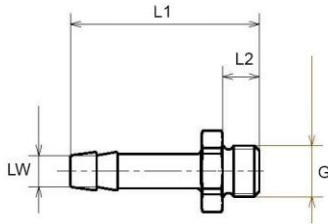

Einschraubschlauchtülle, Außengewinde zylindrisch

Artikel Nr.	Typen Nr.	Gewinde G	für Schlauch mm	L1 mm	L2 mm	SW mm
111422	N239.02-N	G 1/8	LW 6	36,0	7,0	14
111422 = Auslaufartikel. Artikel nicht mehr verfügbar. Ersatzartikel 131040 (MSN2391806)						
111423	N239.02-N1	G 1/8	LW 8	36,0	7,0	14
111424	N239.03-N	G 1/8	LW 9	36,0	7,0	14
111425	N239 A-N	G 1/4	LW 4	36,0	9,0	17
111426	N239 B-N	G 1/4	LW 6	39,0	9,0	17
111427	N239 B-N1	G 1/4	LW 8	39,0	9,0	17
111427 = Auslaufartikel. Artikel nicht mehr verfügbar. Ersatzartikel 131045 (MSN2391408)						
111428	N239 C-N	G 1/4	LW 9	39,0	9,0	17
111428 = Auslaufartikel. Artikel nicht mehr verfügbar. Ersatzartikel 131046 (MSN2391409)						
111429	N239 C-N1	G 1/4	LW 10	39,0	9,0	17
111429 = Auslaufartikel. Artikel nicht mehr verfügbar. Ersatzartikel 131047 (MSN2391410)						
111430	N239 CS-N	G 1/4	LW 13	42,0	9,0	17
111431	N239 E-N1	G 3/8	LW 8	39,0	9,0	19
111432	N239 F-N	G 3/8	LW 9	39,0	9,0	19
111433	N239 F-N1	G 3/8	LW 10	39,0	9,0	19
111434	N239 FS-N	G 3/8	LW 13	42,0	9,0	19
111434 = Auslaufartikel. Artikel nicht mehr verfügbar. Ersatzartikel 131056 (MSN2393813)						
111435	N239 G-N1	G 1/2	LW 8	42,0	11,0	24
111435 = Auslaufartikel. Artikel nicht mehr verfügbar. Ersatzartikel 131058 (MSN2391208)						
111436	N239 H-N	G 1/2	LW 9	42,0	11,0	24
111436 = Auslaufartikel. Artikel nicht mehr verfügbar. Ersatzartikel 131059 (MSN2391209)						
111437	N239 H-N1	G 1/2	LW 10	42,0	11,0	24
111437 = Auslaufartikel. Artikel nicht mehr verfügbar. Ersatzartikel 131060 (MSN2391210)						
111438	N239 J-N	G 1/2	LW 13	45,0	11,0	24
111438 = Auslaufartikel. Artikel nicht mehr verfügbar. Ersatzartikel 131061 (MSN2391213)						
111439	N239 J-N1	G 1/2	LW 16	53,0	11,0	24
111440	N239 J-N2	G 1/2	LW 19	53,0	11,0	24
111440 = Auslaufartikel. Artikel nicht mehr verfügbar. Ersatzartikel 131063 (MSN2391219)						
111441	N239 M-N	G 3/4	LW 13	51,0	12,0	32
111441 = Auslaufartikel. Artikel nicht mehr verfügbar. Ersatzartikel 131065 (MSN2393413)						
111442	N239 N-N	G 3/4	LW 16	51,0	12,0	32
111442 = Auslaufartikel. Artikel nicht mehr verfügbar. Ohne Ersatzartikel.						
111443	N239 P-N	G 3/4	LW 19	54,0	12,0	32
111443 = Auslaufartikel. Artikel nicht mehr verfügbar. Ersatzartikel 131067 (MSN2393419)						
111444	N239 R-N	G 3/4	LW 25	54,0	12,0	32
111445	N239 W-N	G 1	LW 25	49,0	15,0	34
111445 = Auslaufartikel. Artikel nicht mehr verfügbar. Ersatzartikel 131072 (MSN239125)						
111446	N239 Z-N	G 1	LW 32	55,0	13,0	38