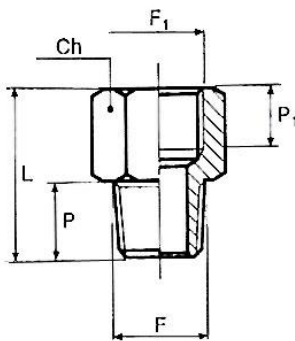

Verlängerungsstück, kurz, zylindrisch

Artikel Nr.	Typen Nr.	Außen- gewinde F	Innen- gewinde F1	Ch mm	P mm	P1 mm	L mm
111502	230.01-N	M5	G 1/8	12	4,0	7,0	17,0
111503	230.02-N	G 1/8	G 1/8	14	6,0	7,0	18,5
111504	230.03-N	G 1/8	G 1/4	17	6,0	8,0	21,5
111505	230.04-N	G 1/4	G 1/4	17	8,0	8,0	22,5
111506	230.05-N	G 1/4	G 3/8	22	8,0	10,0	26,0
111507	230.06-N	G 3/8	G 3/8	22	9,0	10,0	26,5
111508	230.07-N	G 3/8	G 1/2	24	9,0	11,0	29,5
111509	230.08-N	G 1/2	G 1/2	25	10,0	11,0	29,5

Verlängerungsstück, kurz, Außengewinde konisch, Innengewinde zylindrisch

Artikel Nr.	Typen Nr.	Außen- gewinde F	Innen- gewinde F1	Ch mm	P mm	P1 mm	L mm
111510	1230.02-N	R 1/8	G 1/8	14	8,0	7,0	20,0
111511	1230.03-N	R 1/8	G 1/4	17	8,0	8,0	22,5
111512	1230.09-N	R 1/8	G 3/8	22	8,0	11,5	21,5
111513	1230.04-N	R 1/4	G 1/4	17	11,0	8,0	25,0
111514	1230.05-N	R 1/4	G 3/8	22	11,0	10,0	28,5
111515	1230.06-N	R 1/4	G 1/2	24	11,0	14,0	29,0
111516	1230.07-N	R 3/8	G 3/8	22	11,5	10,0	28,5
111517	1230.08-N	R 3/8	G 1/2	24	11,5	11,0	32,0
111518	1230.10-N	R 1/2	G 1/2	24	14,0	11,0	34,0
111519	1230.11-N	R 1/2	G 3/4	32	14,0	16,5	35,0