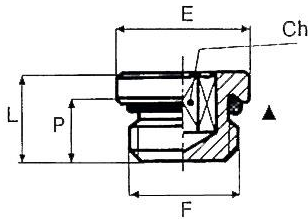

253.102

Verschlusschraube mit Innensechskant, ohne Bund

Artikel Nr.	Typen Nr.	Gewinde A	H mm	P mm	Ch mm
111397	253.101-N	R 1/8	8,0	4,0	5
111397 = Auslaufartikel. Artikel nicht mehr verfügbar. Ersatzartikel 137938 (MSN290ROB18)					
111398	253.102-N	R 1/4	10,0	5,0	6
111398 = Auslaufartikel. Artikel nicht mehr verfügbar. Ersatzartikel 137939 (MSN290ROB14)					
111399	253.103-N	R 3/8	10,0	6,0	8
111399 = Auslaufartikel. Artikel nicht mehr verfügbar. Ersatzartikel 137940 (MSN290ROB38)					
111400	253.104-N	R 1/2	12,0	8,0	10
111400 = Auslaufartikel. Artikel nicht mehr verfügbar. Ersatzartikel 137941 (MSN290ROB12)					

252.96/N

Verschlusschraube mit Außensechskant

Artikel Nr.	Typen Nr.	Gewinde E	C mm	D mm	Ch mm
111401	252.90/N	M5	7,0	4,0	8
111401 = Auslaufartikel. Artikel nicht mehr verfügbar. Ersatzartikel 137947 (MSN290SKM5)					
111402	252.95/N	G 1/8	10,0	6,0	14
111402 = Auslaufartikel. Artikel nicht mehr verfügbar. Ersatzartikel 137948 (MSN290SK18)					
111403	252.96/N	G 1/4	12,5	8,0	17
111403 = Auslaufartikel. Artikel nicht mehr verfügbar. Ersatzartikel 137949 (MSN290SK14)					
111404	252.97/N	G 3/8	13,5	9,0	19
111404 = Auslaufartikel. Artikel nicht mehr verfügbar. Ersatzartikel 137950 (MSN290SK38)					
111405	252.98/N	G 1/2	15,5	10,0	24
111405 = Auslaufartikel. Artikel nicht mehr verfügbar. Ersatzartikel 137951 (MSN290SK12)					
111406	252.99/N	G 3/4	16,5	11,0	30
111406 = Auslaufartikel. Artikel nicht mehr verfügbar. Ersatzartikel 137952 (MSN290SK34)					
111407	252.100/N	G 1	19,0	13,0	38
111407 = Auslaufartikel. Artikel nicht mehr verfügbar. Ersatzartikel 137953 (MSN290SK1)					