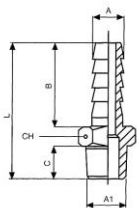

239.107

Einschraubschlauchtüllen, Außengewinde konisch

Artikel Nr.	Typen Nr.	A mm	Gewinde A1	B mm	C mm	L mm	CH mm
111447	239.101	LW 6	R 1/8	19,0	8,0	31,5	12
111447 = Auslaufartikel. Artikel nicht mehr verfügbar. Ersatzartikel 134185 (MSN239R1806)							
111448	239.102	LW 8	R 1/8	19,0	8,0	31,5	12
111448 = Auslaufartikel. Artikel nicht mehr verfügbar. Ersatzartikel 134186 (MSN239R1808)							
111449	239.103	LW 9	R 1/8	19,0	8,0	31,5	12
111449 = Auslaufartikel. Artikel nicht mehr verfügbar. Ersatzartikel 134187 (MSN239R1809)							
111450	239.104	LW 10	R 1/8	20,0	8,0	32,5	12
111450 = Auslaufartikel. Artikel nicht mehr verfügbar. Ersatzartikel 134188 (MSN239R1810)							
111451	239.105	LW 6	R 1/4	19,0	11,0	35,0	14
111451 = Auslaufartikel. Artikel nicht mehr verfügbar. Ersatzartikel 134190 (MSN239R1406)							
111452	239.106	LW 8	R 1/4	19,0	11,0	35,0	14
111452 = Auslaufartikel. Artikel nicht mehr verfügbar. Ersatzartikel 134191 (MSN239R1408)							
111453	239.107	LW 9	R 1/4	19,0	11,0	35,0	14
111453 = Auslaufartikel. Artikel nicht mehr verfügbar. Ersatzartikel 134192 (MSN239R1409)							
111454	239.108	LW 10	R 1/4	20,0	11,0	36,0	14
111454 = Auslaufartikel. Artikel nicht mehr verfügbar. Ersatzartikel 134193 (MSN239R1410)							
111455	239.109	LW 12	R 1/4	20,0	11,0	36,0	14
111455 = Auslaufartikel. Artikel nicht mehr verfügbar. Ersatzartikel 134194 (MSN239R1412)							
111456	N239.109-1	LW 13	R 1/4	-	11,5	39,5	14
111457	239.110	LW 9	R 3/8	19,0	11,5	35,5	17
111457 = Auslaufartikel. Artikel nicht mehr verfügbar. Ersatzartikel 134199 (MSN239R3809)							
111458	239.111	LW 10	R 3/8	20,0	11,5	36,5	17
111458 = Auslaufartikel. Artikel nicht mehr verfügbar. Ersatzartikel 134200 (MSN239R3810)							
111459	239.112	LW 12	R 3/8	20,0	11,5	36,5	17
111459 = Auslaufartikel. Artikel nicht mehr verfügbar. Ersatzartikel 134201 (MSN239R3812)							
111460	N239.112-1	LW 13	R 3/8	-	13,0	41,0	17
111461	239.113	LW 9	R 1/2	19,0	14,0	38,5	22
111461 = Auslaufartikel. Artikel nicht mehr verfügbar. Ersatzartikel 134205 (MSN239R1209)							
111462	239.114	LW 10	R 1/2	20,0	14,0	39,5	22
111462 = Auslaufartikel. Artikel nicht mehr verfügbar. Ersatzartikel 134206 (MSN239R1210)							
111463	239.115	LW 12	R 1/2	20,0	14,0	39,5	22
111463 = Auslaufartikel. Artikel nicht mehr verfügbar. Ersatzartikel 134207 (MSN239R1212)							
111464	N239.116	LW 13	R 1/2	-	15,5	44,5	22
111464 = Auslaufartikel. Artikel nicht mehr verfügbar. Ersatzartikel 134208 (MSN239R1213)							
111465	N239.117	LW 16	R 1/2	-	15,5	44,5	22
111465 = Auslaufartikel. Artikel nicht mehr verfügbar. Ersatzartikel 134209 (MSN239R1216)							
111466	N239.118	LW 19	R 1/2	-	15,5	44,5	22
111466 = Auslaufartikel. Artikel nicht mehr verfügbar. Ersatzartikel 134210 (MSN239R1219)