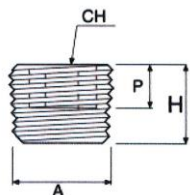

Verschlusschraube mit Innensechskant, ohne Bund

Artikel Nr.	Typen Nr.	Gewinde A	H mm	P mm	Ch mm
111397	253.101-N	R 1/8	8,0	4,0	5
111397 = Auslaufartikel. Artikel nicht mehr verfügbar. Ersatzartikel 137938 (MSN290ROB18)					
111398	253.102-N	R 1/4	10,0	5,0	6
111398 = Auslaufartikel. Artikel nicht mehr verfügbar. Ersatzartikel 137939 (MSN290ROB14)					
111399	253.103-N	R 3/8	10,0	6,0	8
111399 = Auslaufartikel. Artikel nicht mehr verfügbar. Ersatzartikel 137940 (MSN290ROB38)					
111400	253.104-N	R 1/2	12,0	8,0	10
111400 = Auslaufartikel. Artikel nicht mehr verfügbar. Ersatzartikel 137941 (MSN290ROB12)					

Verschlusschraube mit Außensechskant

Artikel Nr.	Typen Nr.	Gewinde E	C mm	D mm	Ch mm
111401	252.90/N	M5	7,0	4,0	8
111401 = Auslaufartikel. Artikel nicht mehr verfügbar. Ersatzartikel 137947 (MSN290SKM5)					
111402	252.95/N	G 1/8	10,0	6,0	14
111402 = Auslaufartikel. Artikel nicht mehr verfügbar. Ersatzartikel 137948 (MSN290SK18)					
111403	252.96/N	G 1/4	12,5	8,0	17
111403 = Auslaufartikel. Artikel nicht mehr verfügbar. Ersatzartikel 137949 (MSN290SK14)					
111404	252.97/N	G 3/8	13,5	9,0	19
111404 = Auslaufartikel. Artikel nicht mehr verfügbar. Ersatzartikel 137950 (MSN290SK38)					
111405	252.98/N	G 1/2	15,5	10,0	24
111405 = Auslaufartikel. Artikel nicht mehr verfügbar. Ersatzartikel 137951 (MSN290SK12)					
111406	252.99/N	G 3/4	16,5	11,0	30
111406 = Auslaufartikel. Artikel nicht mehr verfügbar. Ersatzartikel 137952 (MSN290SK34)					
111407	252.100/N	G 1	19,0	13,0	38
111407 = Auslaufartikel. Artikel nicht mehr verfügbar. Ersatzartikel 137953 (MSN290SK1)