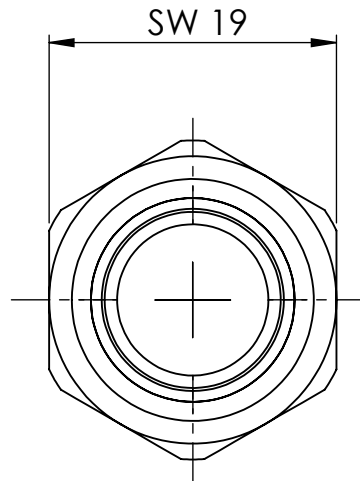

B

B

C

C

D

D

		Maßstab / Scale: 2:1	
		Material: CW 614N (CuZn39Pb3)	
		Benennung / Designation: Aufschraubschlauchtülle screw-on hose connector	
		Artikelnummer / item number: 134833	Status
		Typ-Nr.: MS239A3812	Version
			Format A4
			Blatt / von sheet / of 2 / 2