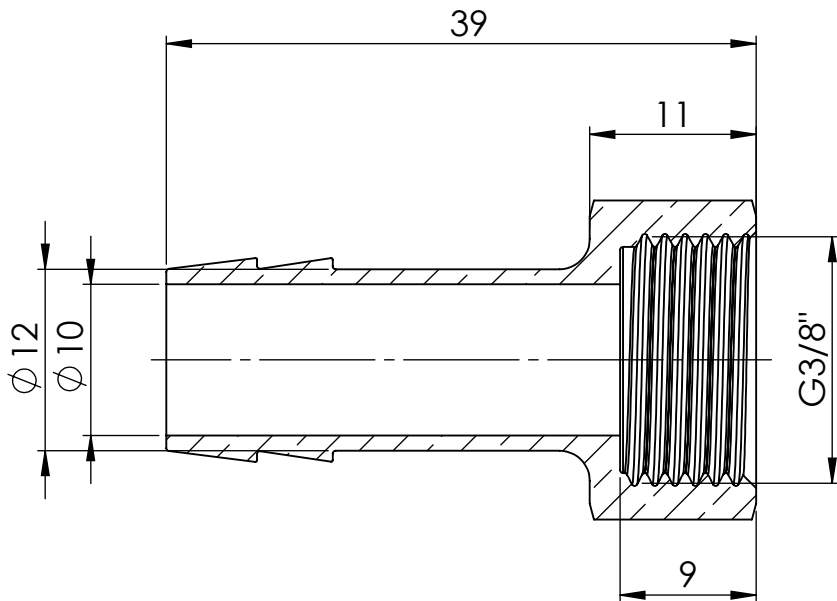

B

B

C

C

D

D

		Maßstab / Scale: 2:1	
		Material: CW 614N (CuZn39Pb3)	
		Benennung / Designation: Aufschraubschlauchtülle screw-on hose connector	
		Artikelnummer / item number: 134833	Status
		Typ-Nr.: MS239A3812	Version
			Format A4
			Blatt / von sheet / of 2 / 2