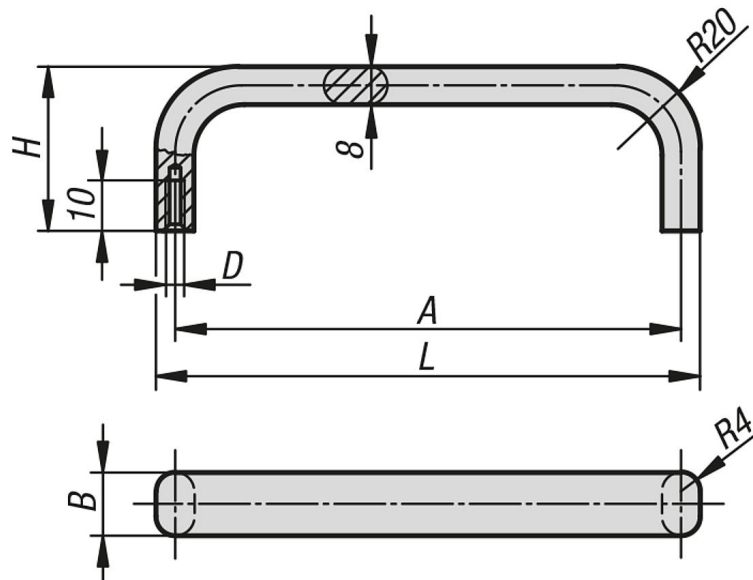

Bügelgriffe Aluminium oval

Artikelbeschreibung/Produktabbildungen

19"

Beschreibung

Werkstoff:
Ovalaluminium.

Ausführung:
Oberfläche matted und naturfarben oder schwarz eloxiert.

Zeichnungen

Artikelübersicht

Bügelgriffe oval

Bestellnummer	Farbe Grundkörper	A	B	D	H	L	Tragkraft N
K0202.055051	schwarz	55	12	M5	40	63	500
K0202.088051	schwarz	88	12	M5	40	96	500
K0202.100051	schwarz	100	12	M5	40	108	500
K0202.120051	schwarz	120	12	M5	40	128	500
K0202.180051	schwarz	180	12	M5	40	188	500
K0202.200051	schwarz	200	12	M5	40	208	500
K0202.235051	schwarz	235	12	M5	40	243	500
K0202.250051	schwarz	250	12	M5	40	258	500
K0202.055053	natur	55	12	M5	40	63	500
K0202.088053	natur	88	12	M5	40	96	500
K0202.100053	natur	100	12	M5	40	108	500
K0202.120053	natur	120	12	M5	40	128	500
K0202.180053	natur	180	12	M5	40	188	500
K0202.200053	natur	200	12	M5	40	208	500

Bügelgriffe Aluminium oval

Artikelübersicht

Bestellnummer	Farbe Grundkörper	A	B	D	H	L	Tragkraft N
K0202.235053	natur	235	12	M5	40	243	500
K0202.250053	natur	250	12	M5	40	258	500