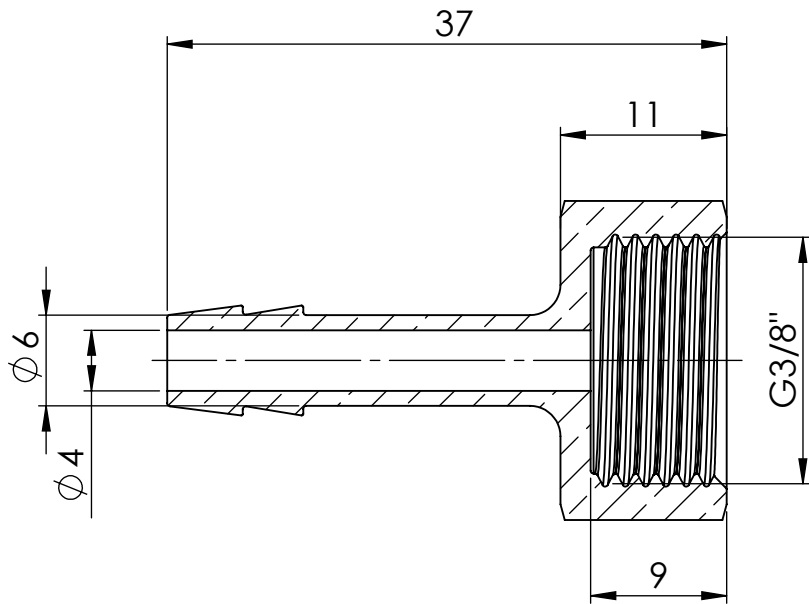

B

B

C

C

D

D

		Maßstab / Scale: 2:1	
		Material: CW 614N (CuZn39Pb3)	
		Benennung / Designation: <b>Aufschraubschlauchtülle</b> screw-on hose connector	
		Artikelnummer / item number: <b>134829</b>	Status
		Typ-Nr.: MS239A3806	Format A4
			Version
			Blatt / von sheet / of 2 / 2