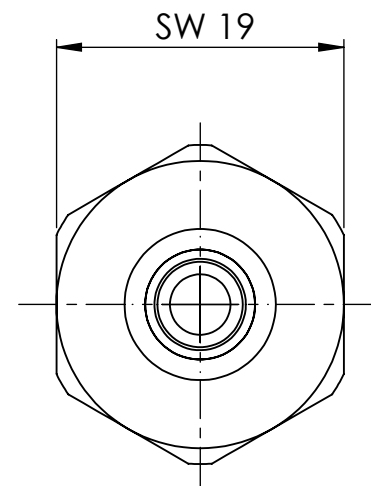

B

B

C

C

D

D

		Maßstab / Scale: 2:1	
		Material: CW 614N (CuZn39Pb3)	
		Benennung / Designation: <b>Aufschraubschlauchtülle</b> screw-on hose connector	
		Artikelnummer / item number: <b>134829</b>	Status
		Typ-Nr.: MS239A3806	Format A4
			Version
			Blatt / von sheet / of 2 / 2