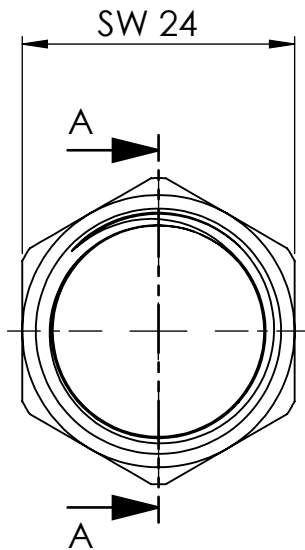

B

B

C

C

D

D

SCHNITT A-A

| | | | | | | |
|--|--|--|--|--|-------------------|------------------------|
| | | | Maßstab / Scale: 1.5:1 | | Gewicht / Weight: | |
| | | | Material: CW 614N (CuZn39Pb3) | | | |
| | | | Benennung / Designation: | | | |
| | | | Sechskantgegenmutter Hexagonal counter nut | | | |
| | | | Artikelnummer / item number: | | Status | Format |
| | | | 138505 | | Version | Blatt / von sheet / of |
| | | | Typ-Nr.: MSN23812 | | 1 | 2 / 2 |