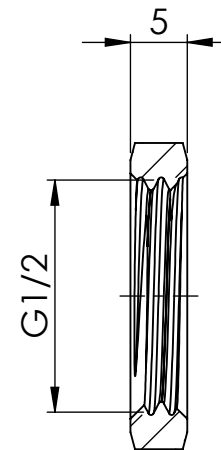

B

B

C

C

D

D

SCHNITT A-A

| | | | | | | |
|--|--|--|--|--|-------------------|------------------------|
| | | | Maßstab / Scale: 1.5:1 | | Gewicht / Weight: | |
| | | | Material: CW 614N (CuZn39Pb3) | | | |
| | | | Benennung / Designation: | | | |
| | | | Sechskantgegenmutter Hexagonal counter nut | | | |
| | | | Artikelnummer / item number: | | Status | Format |
| | | | 138505 | | Version | Blatt / von sheet / of |
| | | | Typ-Nr.: MSN23812 | | 1 | 2 / 2 |